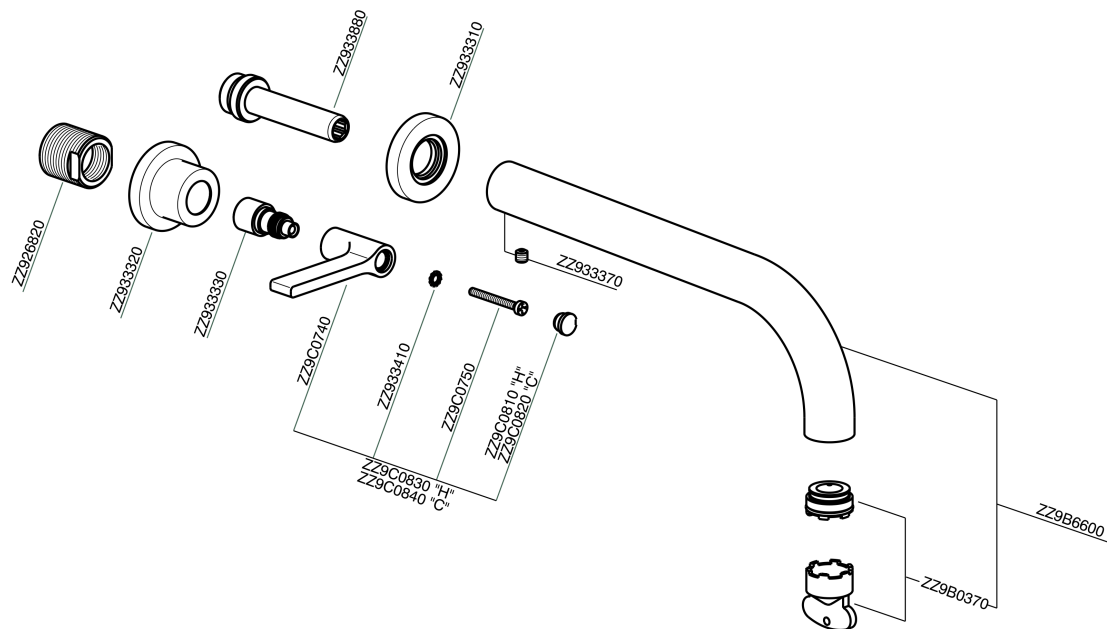

Parte externa lavabo de pared GRACE_GL013511

MODELO **GL013511**

Parte externa lavabo de pared, sin parte empotrada, para art. ZA033511

ACABADOS DISPONIBLES

-  **21** 21 Cromo
-  **2F** 2F Niquel Cepillado
-  **2W** 2W Oro Cepillado
-  **5H** 5H Dark Brass Brushed
-  **5L** 5L Brushed Black Titanium
-  **6T** 6T Cromo/Negro Mate

CARACTERÍSTICAS

Instalación **Empotrado**
 Empotrado 1 **ZA033511**

Parte externa lavabo de pared GRACE_GL013511

GL013511

<https://es.cisal.it/parte-externa-lavabo-de-pared-grace-gl013511>

Parte empotrada lavabo de pared EMPOTRADO_ZA033511

MODELO **ZA033511**

Parte empotrada lavabo de pared, con montura de derecha y montura de izquierda

ACABADOS DISPONIBLES

CARACTERÍSTICAS

Empotrado **1**

2026-06-14