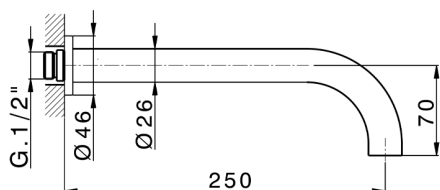

Parte externa lavabo de pared GRACE_GL013511

MODELO **GL013511**

Parte externa lavabo de pared, sin parte empotrada, para art. ZA033511

ACABADOS DISPONIBLES

-  **21** 21 Cromo
-  **2F** 2F Niquel Cepillado
-  **2W** 2W Oro Cepillado
-  **5H** 5H Dark Brass Brushed
-  **5L** 5L Brushed Black Titanium
-  **6T** 6T Cromo/Negro Mate

CARACTERÍSTICAS

Instalación **Empotrado**
 Empotrado 1 **ZA033511**

Parte externa lavabo de pared GRACE_GL013511

GL013511

<https://es.cisal.it/parte-externa-lavabo-de-pared-grace-gl013511>

Parte empotrada lavabo de pared EMPOTRADO_ZA033511

MODELO **ZA033511**

Parte empotrada lavabo de pared, con montura de derecha y montura de izquierda

ACABADOS DISPONIBLES

CARACTERÍSTICAS

Empotrado **1**

2026-06-14