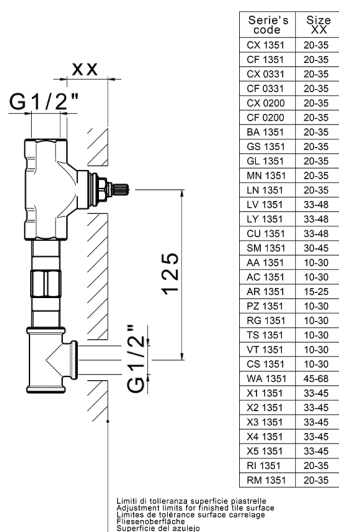

CARACTERÍSTICAS

Instalación **Empotrado**
 Empotrado 1 **ZA033511**

Parte externa lavabo de pared GRACE_GL013511

GL013511

<https://es.cisal.it/parte-externa-lavabo-de-pared-grace-gl013511>

Parte empotrada lavabo de pared EMPOTRADO_ZA033511

MODELO **ZA033511**

Parte empotrada lavabo de pared, con montura de derecha y montura de izquierda

ACABADOS DISPONIBLES

CARACTERÍSTICAS

Empotrado **1**

2026-06-14