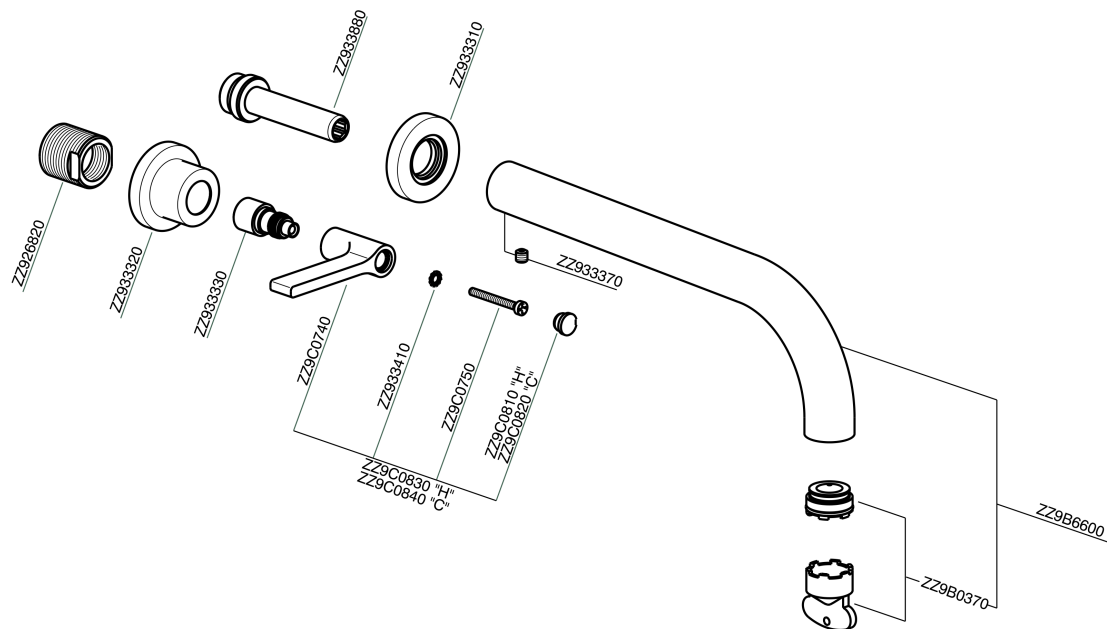

## Parte externa lavabo de pared GRACE\_GL013511

GL013511

<https://es.cisal.it/parte-externa-lavabo-de-pared-grace-gl013511>

## Parte empotrada lavabo de pared EMPOTRADO\_ZA033511

ZA033511

<https://es.cisal.it/parte-empotrada-lavabo-de-pared-empotrado-za033511>

2026-04-30