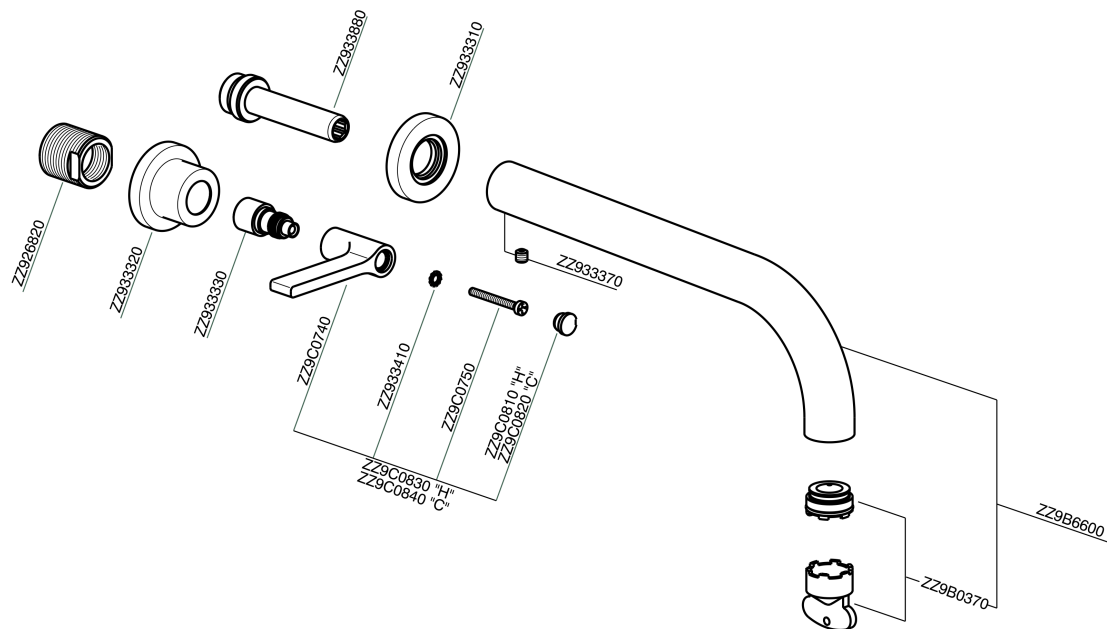

Parte externa lavabo de pared GRACE_GL013511

MODELO **GL013511**

Parte externa lavabo de pared, sin parte empotrada, para art. ZA033511

ACABADOS DISPONIBLES

-  **21** 21 Cromo
-  **2F** 2F Niquel Cepillado
-  **2W** 2W Oro Cepillado
-  **5H** 5H Dark Brass Brushed
-  **5L** 5L Brushed Black Titanium
-  **6T** 6T Cromo/Negro Mate

CARACTERÍSTICAS

Instalación	Empotrado
Empotrado 1	ZA033511

Parte externa lavabo de pared GRACE_GL013511

GL013511

<https://es.cisal.it/parte-externa-lavabo-de-pared-grace-gl013511>

Parte empotrada lavabo de pared EMPOTRADO_ZA033511

MODELO **ZA033511**

Parte empotrada lavabo de pared, con montura de derecha y montura de izquierda

ACABADOS DISPONIBLES

CARACTERÍSTICAS

Empotrado **1**

2026-06-16