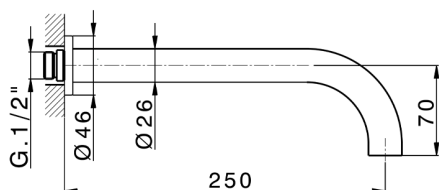

Parte externa lavabo de pared GRACE_GL013511

MODELO **GL013511**

Parte externa lavabo de pared, sin parte empotrada, para art. ZA033511

ACABADOS DISPONIBLES

-  **21** 21 Cromo
-  **2F** 2F Niquel Cepillado
-  **2W** 2W Oro Cepillado
-  **5H** 5H Dark Brass Brushed
-  **5L** 5L Brushed Black Titanium
-  **6T** 6T Cromo/Negro Mate

CARACTERÍSTICAS

Instalación	Empotrado
Empotrado 1	ZA033511

Parte externa lavabo de pared GRACE_GL013511

GL013511

<https://es.cisal.it/parte-externa-lavabo-de-pared-grace-gl013511>

Parte empotrada lavabo de pared EMPOTRADO_ZA033511

MODELO **ZA033511**

Parte empotrada lavabo de pared, con montura de derecha y montura de izquierda

ACABADOS DISPONIBLES

CARACTERÍSTICAS

Empotrado **1**

2026-04-30