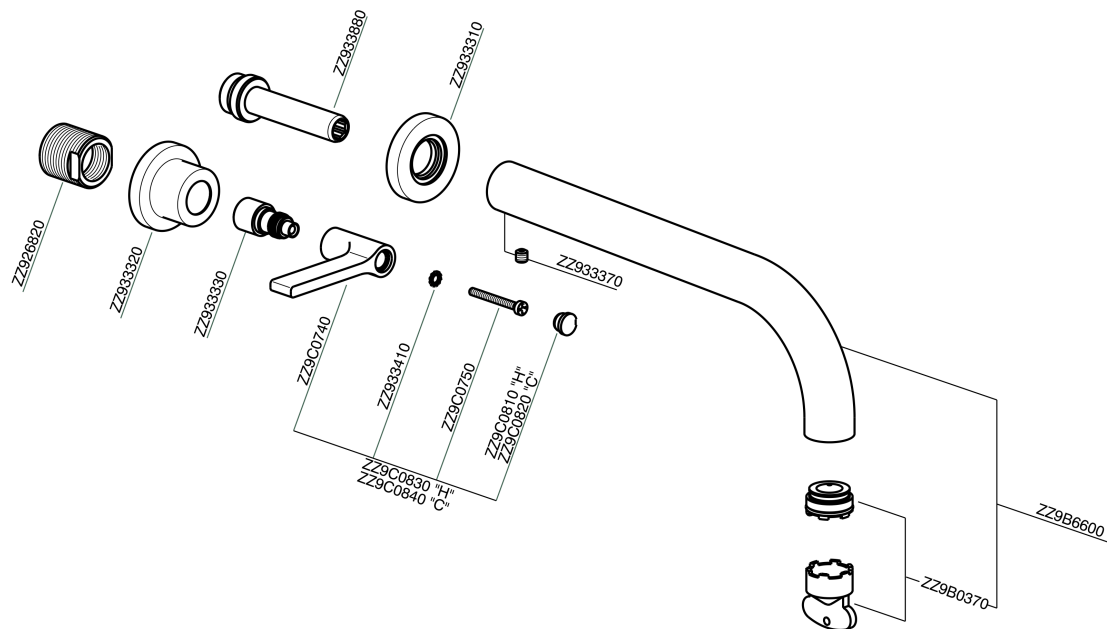

Parte externa lavabo de pared GRACE_GL013511

MODELO **GL013511**

Parte externa lavabo de pared, sin parte empotrada, para art. ZA033511

ACABADOS DISPONIBLES

-  **21** 21 Cromo
-  **2F** 2F Niquel Cepillado
-  **2W** 2W Oro Cepillado
-  **5H** 5H Dark Brass Brushed
-  **5L** 5L Brushed Black Titanium
-  **6T** 6T Cromo/Negro Mate

CARACTERÍSTICAS

Instalación	Empotrado
Empotrado 1	ZA033511

Parte externa lavabo de pared GRACE_GL013511

GL013511

<https://es.cisal.it/parte-externa-lavabo-de-pared-grace-gl013511>

Parte empotrada lavabo de pared EMPOTRADO_ZA033511

MODELO **ZA033511**

Parte empotrada lavabo de pared, con montura de derecha y montura de izquierda

ACABADOS DISPONIBLES

CARACTERÍSTICAS

Empotrado **1**

2026-04-30