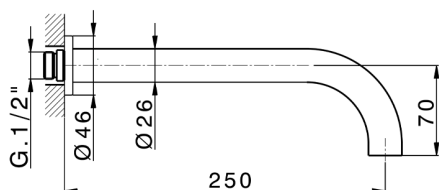

Parte externa lavabo de pared GRACE_GL013511

MODELO **GL013511**

Parte externa lavabo de pared, sin parte empotrada, para art. ZA033511

ACABADOS DISPONIBLES

-  **21** 21 Cromo
-  **2F** 2F Niquel Cepillado
-  **2W** 2W Oro Cepillado
-  **5H** 5H Dark Brass Brushed
-  **5L** 5L Brushed Black Titanium
-  **6T** 6T Cromo/Negro Mate

CARACTERÍSTICAS

Instalación	Empotrado
Empotrado 1	ZA033511

Parte externa lavabo de pared GRACE_GL013511

GL013511

<https://es.cisal.it/parte-externa-lavabo-de-pared-grace-gl013511>

Parte empotrada lavabo de pared EMPOTRADO_ZA033511

MODELO **ZA033511**

Parte empotrada lavabo de pared, con montura de derecha y montura de izquierda

ACABADOS DISPONIBLES

CARACTERÍSTICAS

Empotrado **1**

2026-06-16