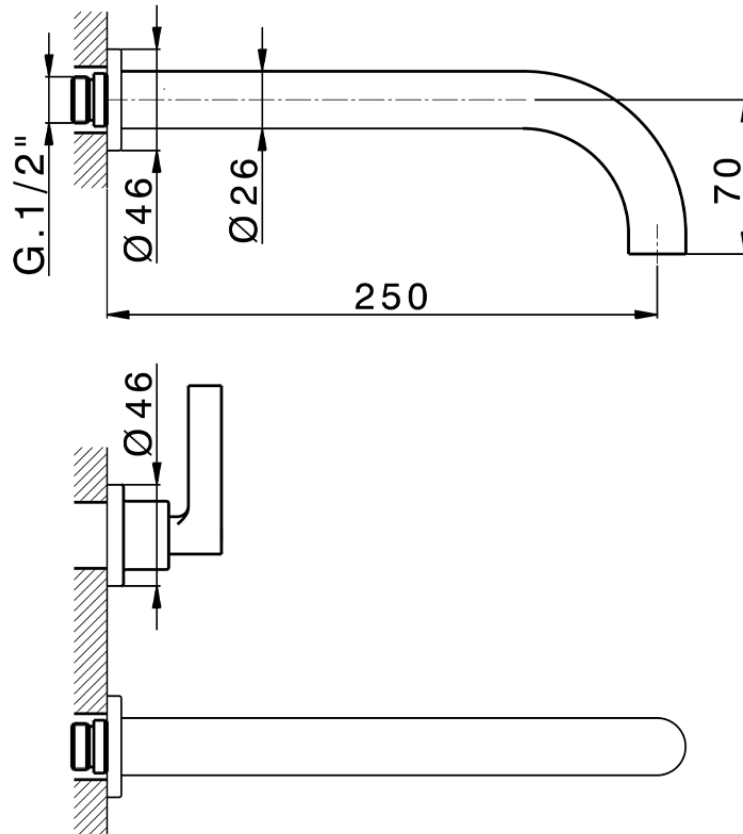

Parte externa lavabo de pared GRACE_GL013511

GL013511

<https://es.cisal.it/parte-externa-lavabo-de-pared-grace-gl013511>

Serie's code	Size XX
CX 1351	20-35
CF 1351	20-35
CX 0331	20-35
CF 0331	20-35
CX 0200	20-35
CF 0200	20-35
BA 1351	20-35
GS 1351	20-35
GL 1351	20-35
MN 1351	20-35
LN 1351	20-35
LV 1351	33-48
LY 1351	33-48
CU 1351	33-48
SM 1351	30-45
AA 1351	10-30
AC 1351	10-30
AR 1351	15-25
PZ 1351	10-30
RG 1351	10-30
TS 1351	10-30
VT 1351	10-30
CS 1351	10-30
WA 1351	45-68
X1 1351	33-45
X2 1351	33-45
X3 1351	33-45
X4 1351	33-45
X5 1351	33-45
RI 1351	20-35
RM 1351	20-35

Limiti di tolleranza superficie piastrelle
 Adjustment limits for finished tile surface
 Limites de tolérance surface carrelage
 Fliesenoberfläche
 Superficie del azulejo

ZA033511

<https://es.cisal.it/parte-empotrada-lavabo-de-pared-empotrado-za033511>