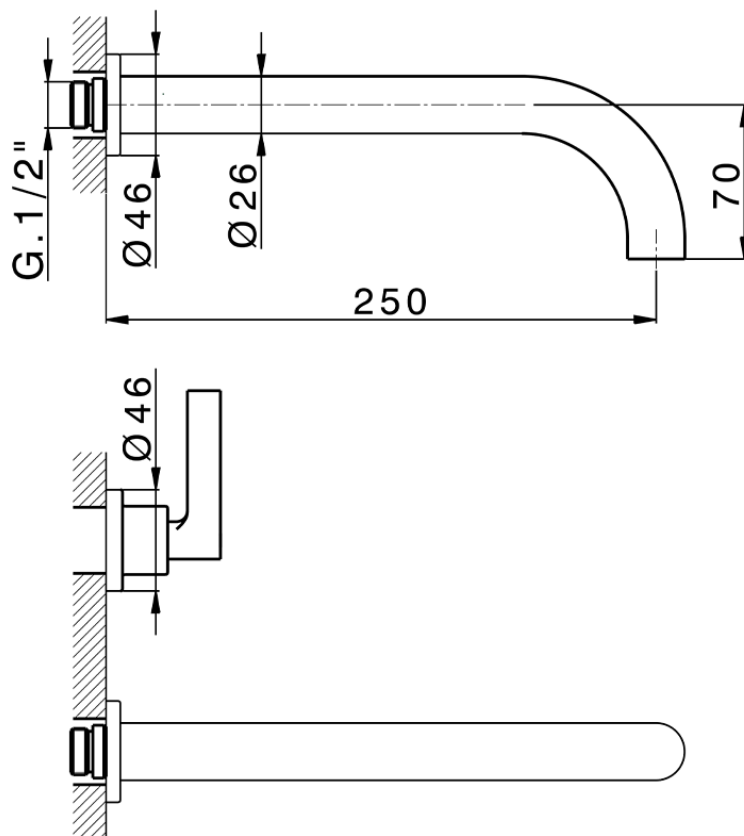

**Parte externa lavabo de pared GRACE\_GL013511**

GL013511

<https://es.cisal.it/parte-externa-lavabo-de-pared-grace-gl013511>

Serie's code	Size XX
CX 1351	20-35
CF 1351	20-35
CX 0331	20-35
CF 0331	20-35
CX 0200	20-35
CF 0200	20-35
BA 1351	20-35
GS 1351	20-35
GL 1351	20-35
MN 1351	20-35
LN 1351	20-35
LV 1351	33-48
LY 1351	33-48
CU 1351	33-48
SM 1351	30-45
AA 1351	10-30
AC 1351	10-30
AR 1351	15-25
PZ 1351	10-30
RG 1351	10-30
TS 1351	10-30
VT 1351	10-30
CS 1351	10-30
WA 1351	45-68
X1 1351	33-45
X2 1351	33-45
X3 1351	33-45
X4 1351	33-45
X5 1351	33-45
RI 1351	20-35
RM 1351	20-35

Limiti di tolleranza superficie piastrelle  
 Adjustment limits for finished tile surface  
 Limites de tolérance surface carrelage  
 Fliesenoberfläche  
 Superficie del azulejo

ZA033511

<https://es.cisal.it/parte-empotrada-lavabo-de-pared-empotrado-za033511>