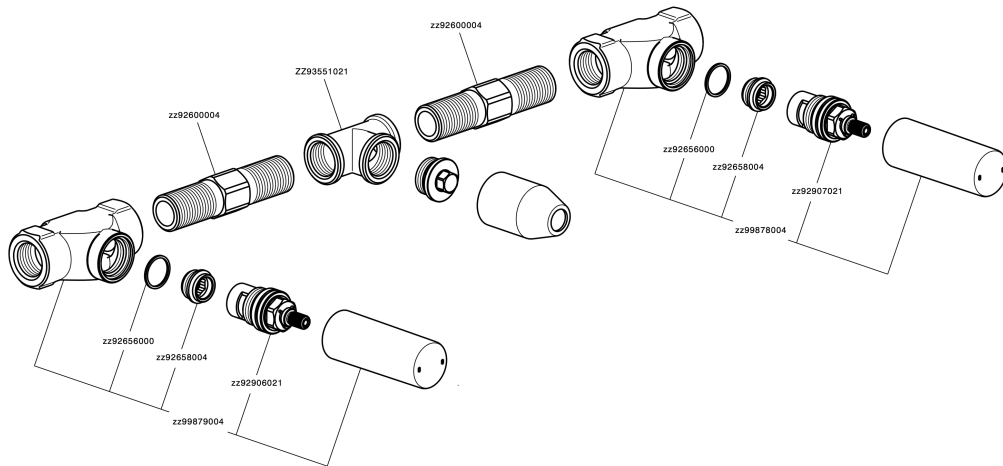

## Parte externa lavabo de pared GRACE\_GL013511

GL013511

<https://es.cisal.it/parte-externa-lavabo-de-pared-grace-gl013511>

## Parte empotrada lavabo de pared EMPOTRADO\_ZA033511

ZA033511

<https://es.cisal.it/parte-empotrada-lavabo-de-pared-empotrado-za033511>

2026-06-15