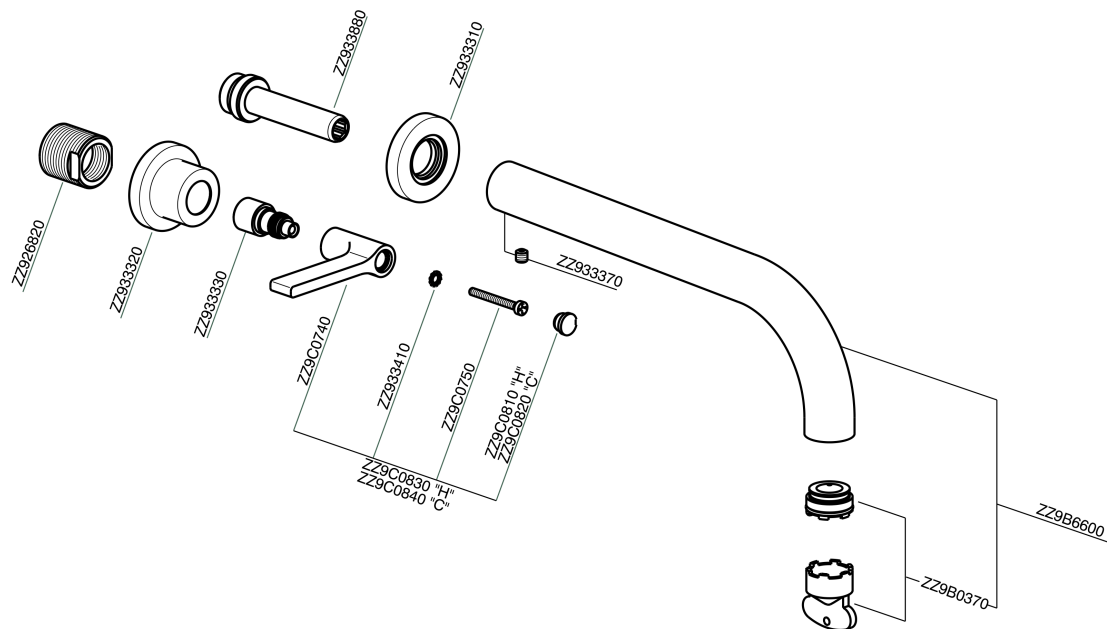

## Parte externa lavabo de pared GRACE\_GL013511

GL013511

<https://es.cisal.it/parte-externa-lavabo-de-pared-grace-gl013511>

## Parte empotrada lavabo de pared EMPOTRADO\_ZA033511

ZA033511

<https://es.cisal.it/parte-empotrada-lavabo-de-pared-empotrado-za033511>

2026-06-15