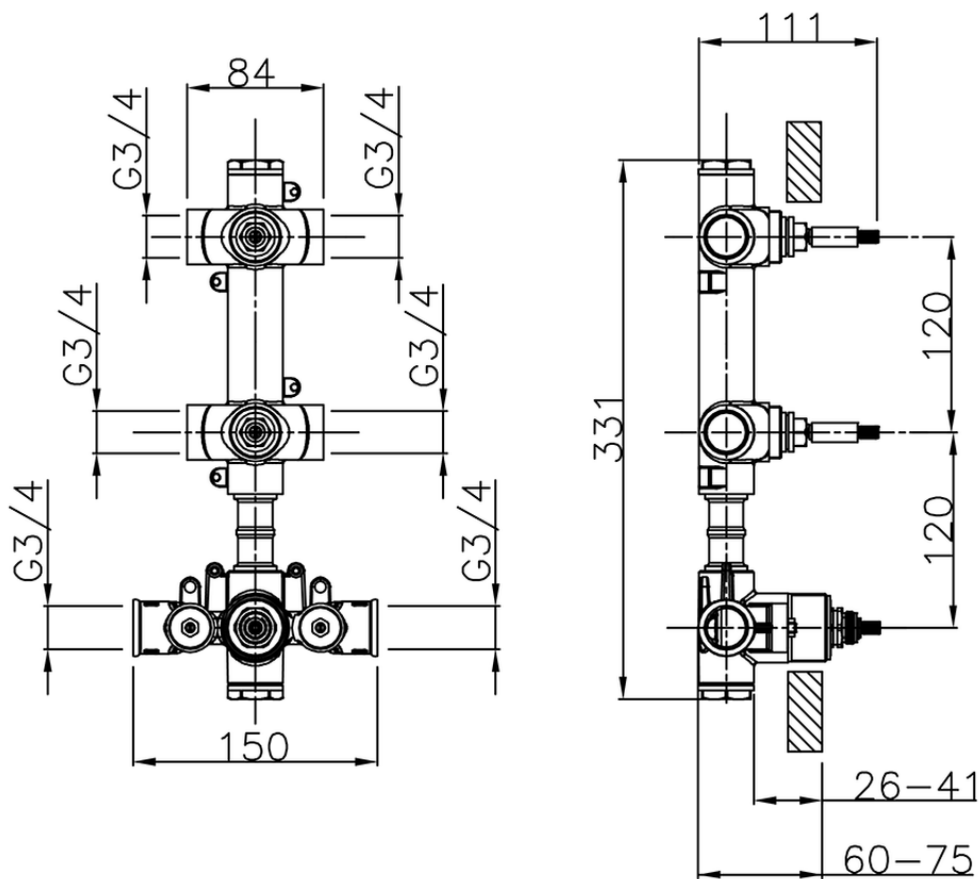

Parte externa termostático ducha 2 funciones WELLNESS_SM01V200

SM01V200

<https://es.cisal.it/parte-externa-termostatico-ducha-2-funciones-wellnesssm01v200>

ZA01V200

<https://es.cisal.it/parte-empotrada-termostatico-ducha-2-funciones-empotradoza01v200>