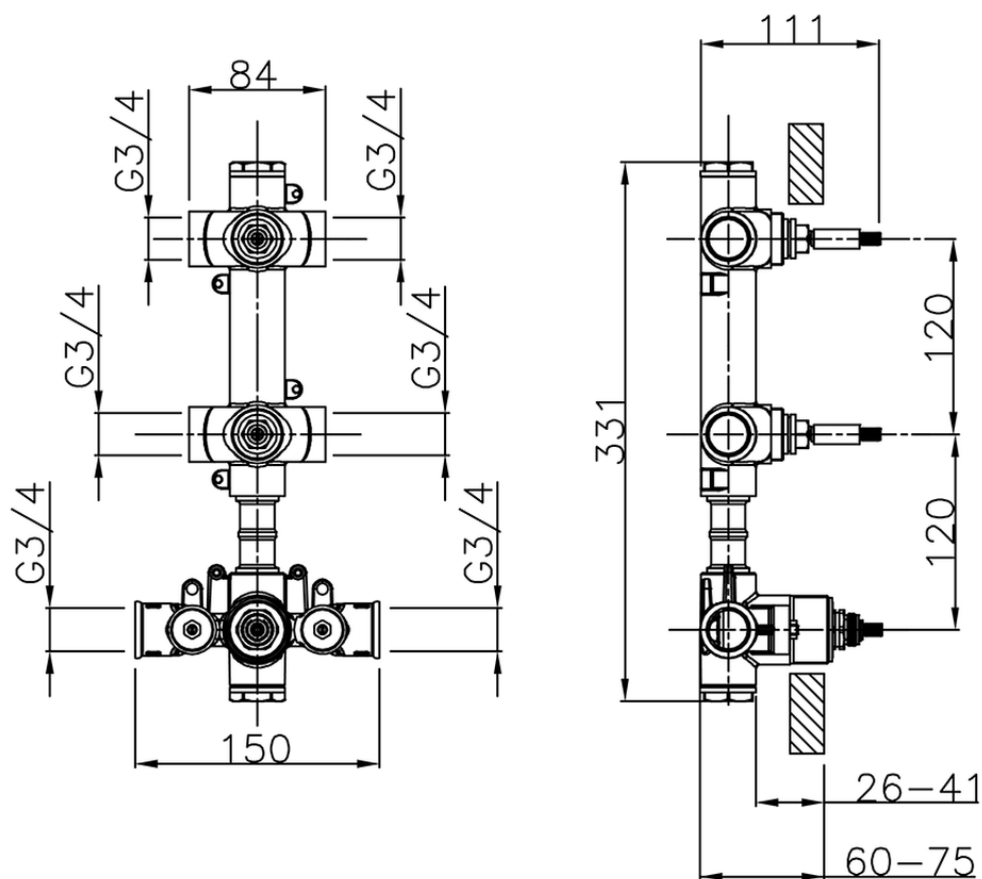

Parte externa termostático ducha 2 funciones WELLNESS_SM01V200

SM01V200

<https://es.cisal.it/parte-externa-termostatico-ducha-2-funciones-wellnesssm01v200>

ZA01V200

<https://es.cisal.it/parte-empotrada-termostatico-ducha-2-funciones-empotradoza01v200>