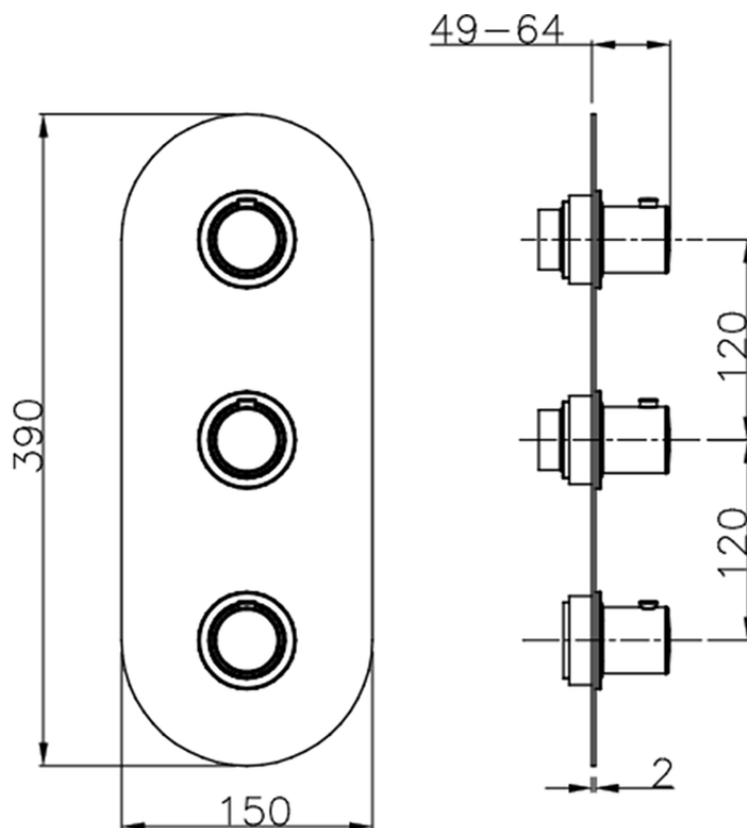

Parte externa termostático ducha 2 funciones WELLNESS_SM01V200

SM01V200

<https://es.cisal.it/parte-externa-termostatico-ducha-2-funciones-wellnesssm01v200>

ZA01V200

<https://es.cisal.it/parte-empotrada-termostatico-ducha-2-funciones-empotradoza01v200>