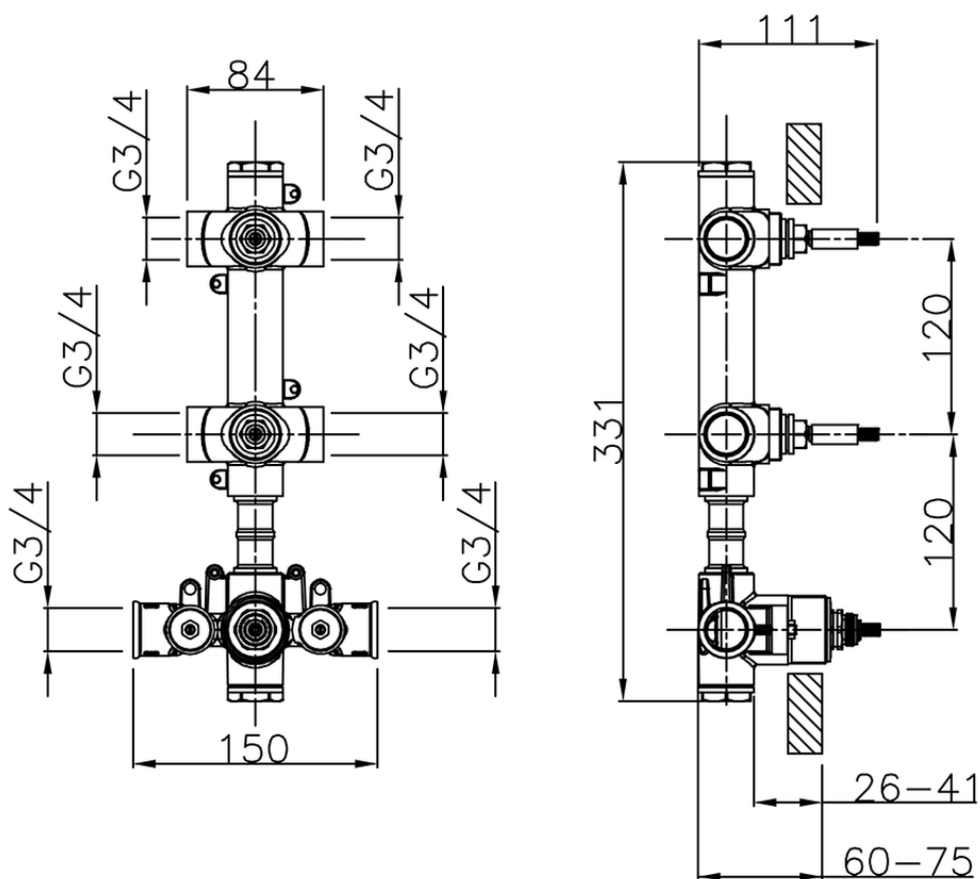

Parte externa termostático ducha 2 funciones WELLNESS_SM01V200

SM01V200

<https://es.cisal.it/parte-externa-termostatico-ducha-2-funciones-wellnesssm01v200>

ZA01V200

<https://es.cisal.it/parte-empotrada-termostatico-ducha-2-funciones-empotradoza01v200>