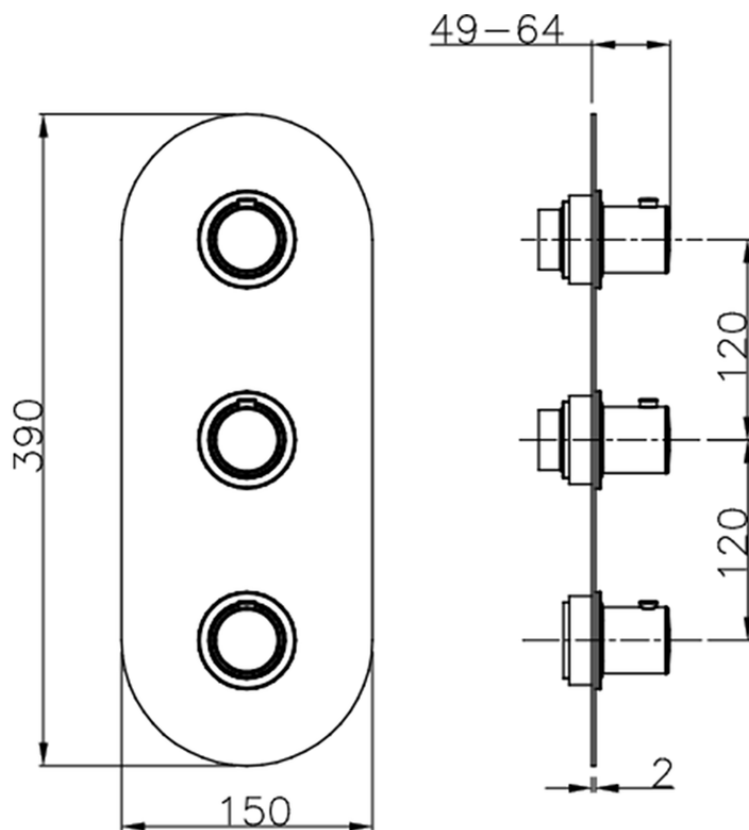

Parte externa termostático ducha 2 funciones WELLNESS_SM01V200

SM01V200

<https://es.cisal.it/parte-externa-termostatico-ducha-2-funciones-wellnesssm01v200>

ZA01V200

<https://es.cisal.it/parte-empotrada-termostatico-ducha-2-funciones-empotradoza01v200>