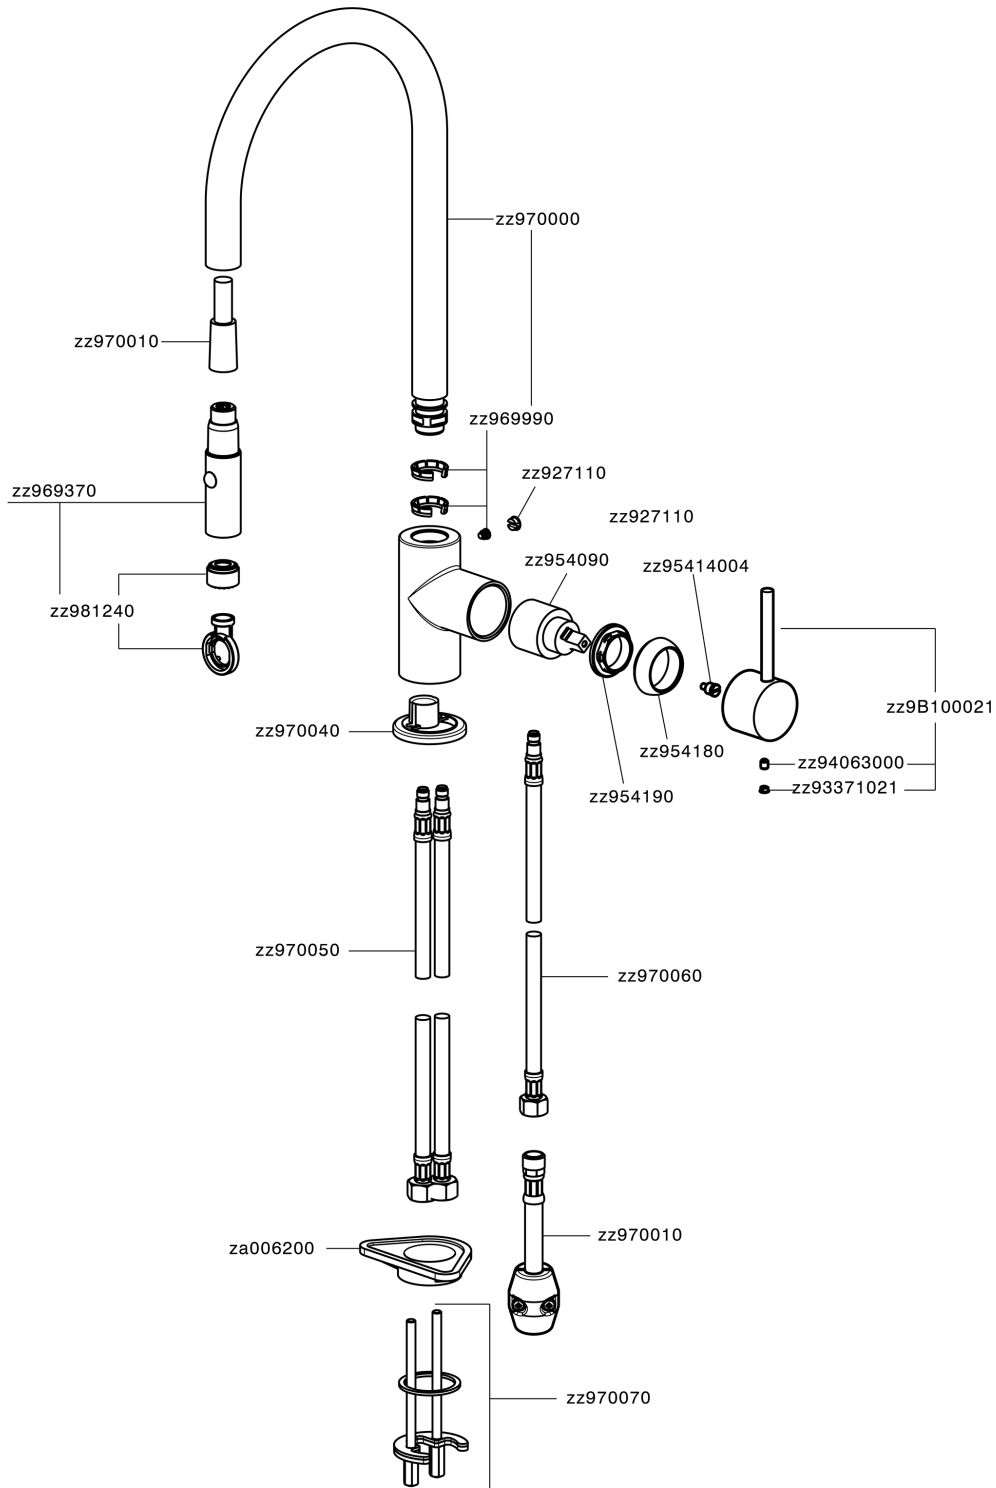

Fregadero monomando EnergySave ducha extraible KITCHEN_CV000575

CV000575

<https://es.cisal.it/fregadero-monomando-energysave-ducha-extraible-kitchen-cv000575>

2026-06-18