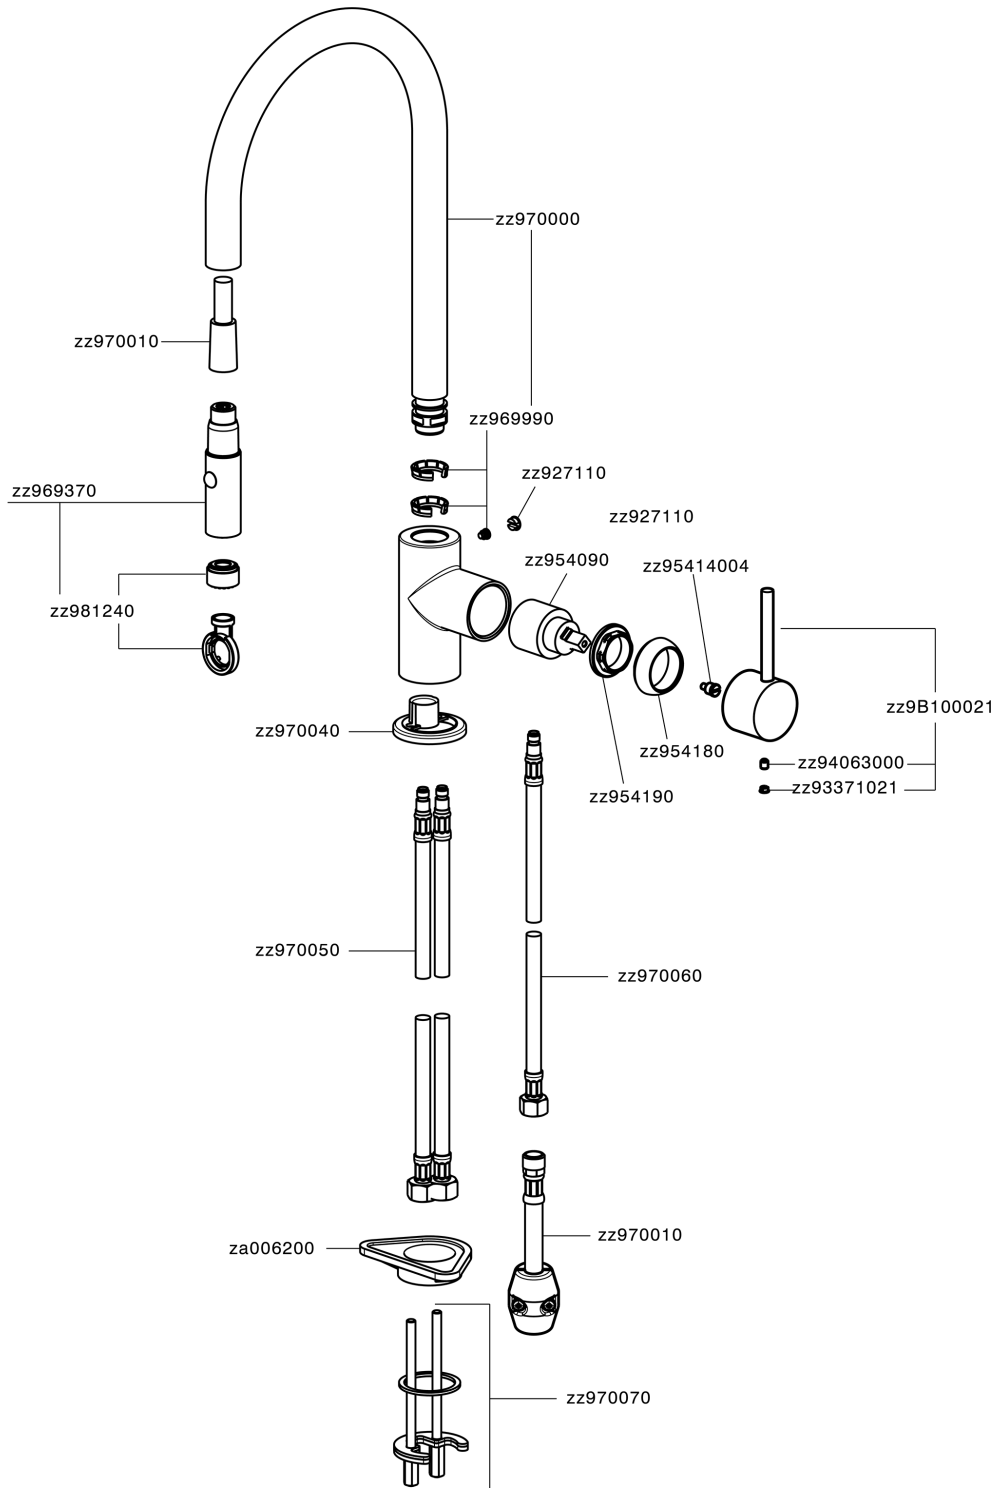

Fregadero monomando EnergySave ducha extraible KITCHEN_CV000575

CV000575

<https://es.cisal.it/fregadero-monomando-energysave-ducha-extraible-kitchen-cv000575>

2026-05-03