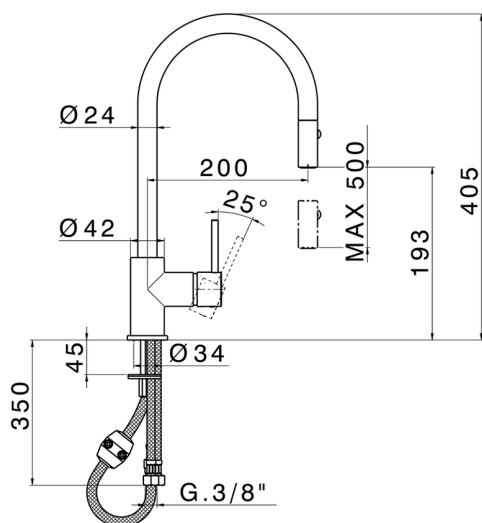

Fregadero monomando EnergySave ducha extraible KITCHEN_CV000575

MODELO **CV000575**

Fregadero monomando EnergySave ducha extraible, caño giratorio, duchita 2 funciones, flexible de nylon 175 cm

ACABADOS DISPONIBLES

CARACTERÍSTICAS

Recambio Cartucho **ZZ95409000**

Cartucho Monomando 35 mm

EcoStop

La función EcoStop limita el caudal del agua aproximadamente el 50% de la salida máxima con una leve resistencia en la maneta. Basta con empujar ligeramente más allá de la mitad del tope sólo cuando se requiera la salida máxima de agua. Esto permitirá ahorrar hasta un 50% de agua.

EnergySave

Gracias al dispositivo EnergySave, si se acciona la maneta en la posición central únicamente saldrá agua fría, de modo que el calentador de agua no se pondrá en marcha y no se desperdiciará agua caliente, lo que supone un ahorro considerable de energía y costes. La temperatura puede ajustarse girando la maneta hacia la izquierda hasta alcanzar la temperatura deseada.