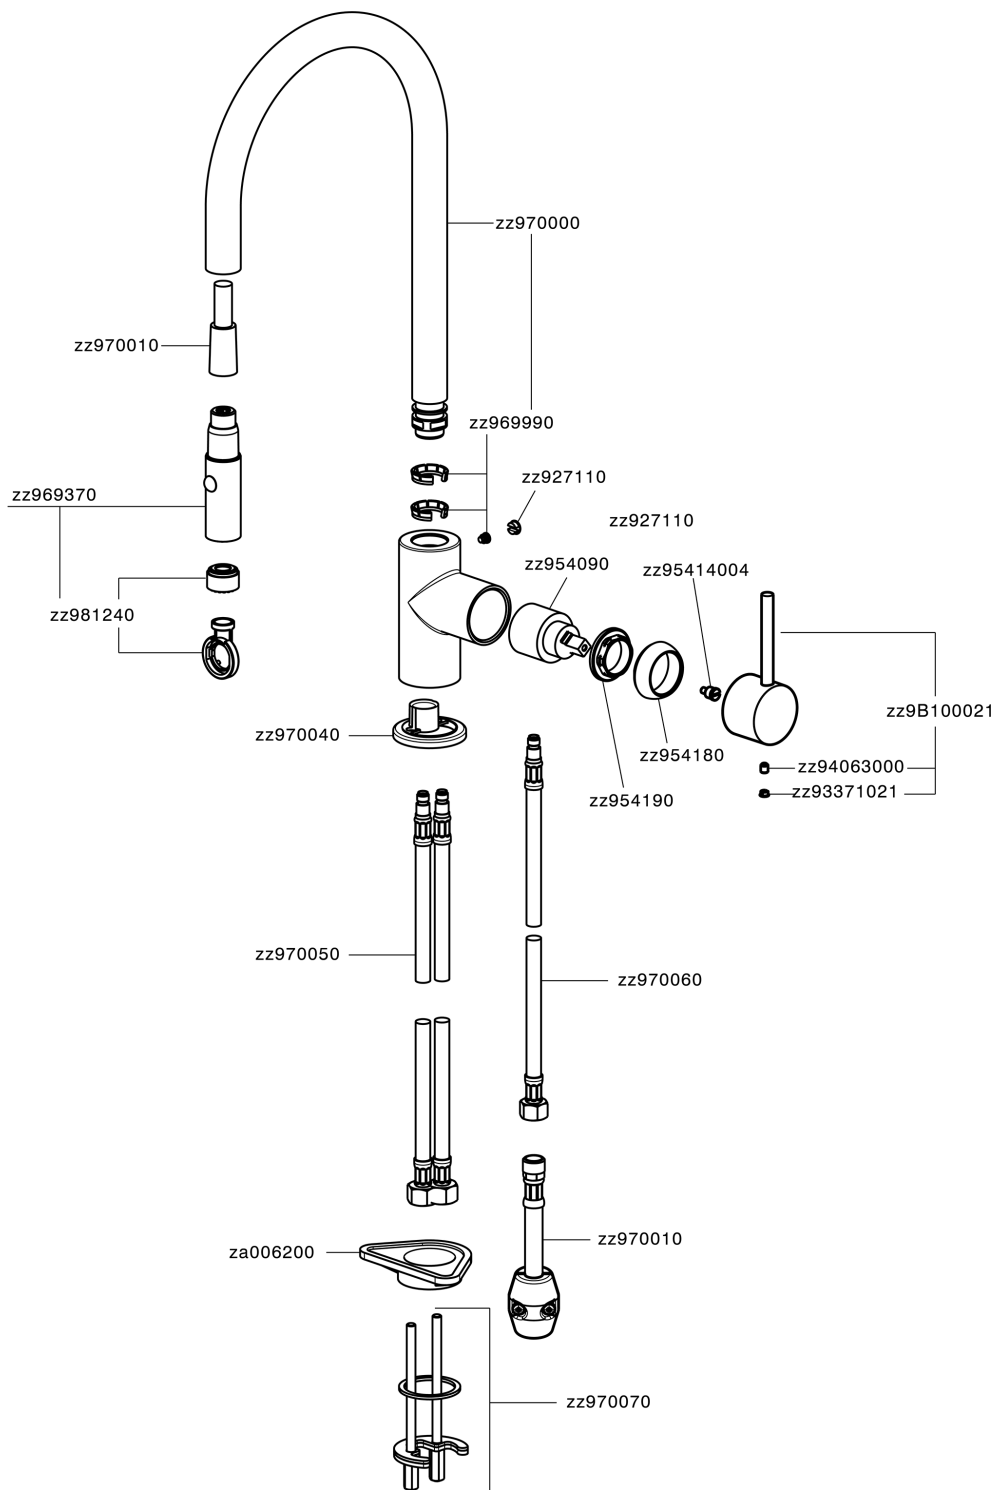

Fregadero monomando EnergySave ducha extraible KITCHEN_CV000575

CV000575

<https://es.cisal.it/fregadero-monomando-energysave-ducha-extraible-kitchen-cv000575>

2026-06-18