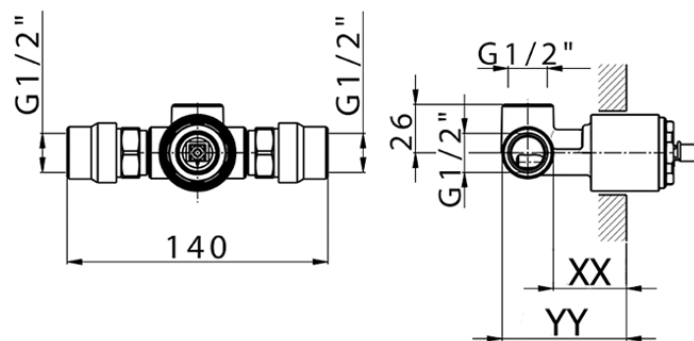

Parte externa monomando ducha empotrada SMOOTH X32_X3003000

X3003000

<https://es.cisal.it/parte-externa-monomando-ducha-empotrada-smooth-x32-x3003000>

Piastra/Plate/Plaque/Platte/Placa

2-3mm: XX 27-47 YY 54-74

10mm: XX 16-40 YY 43-68

ZA005301

<https://es.cisal.it/parte-empotrada-monomando-ducha-empotrado-za005301>

Piastra/Plate/Plaque/Platte/Placa

2-3mm: XX 27-47 YY 54-74

10mm: XX 16-40 YY 43-68

ZA005300

<https://es.cisal.it/parte-empotrada-monomando-ducha-empotrado-za005300>