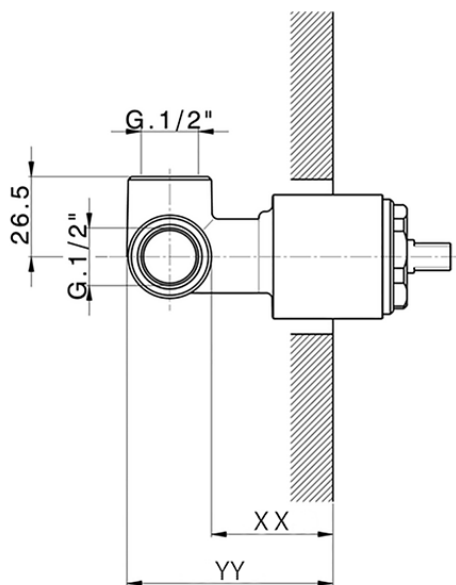

Parte externa monomando ducha empotrada SMOOTH X32_X3003000

X3003000

<https://es.cisal.it/parte-externa-monomando-ducha-empotrada-smooth-x32-x3003000>

Piastra/Plate/Plaque/Platte/Placa

2-3mm: XX 27-47 YY 54-74

10mm: XX 16-40 YY 43-68

ZA005301

<https://es.cisal.it/parte-empotrada-monomando-ducha-empotrado-za005301>

Piastra/Plate/Plaque/Platte/Placa

2-3mm: XX 27-47 YY 54-74

10mm: XX 16-40 YY 43-68

ZA005300

<https://es.cisal.it/parte-empotrada-monomando-ducha-empotrado-za005300>