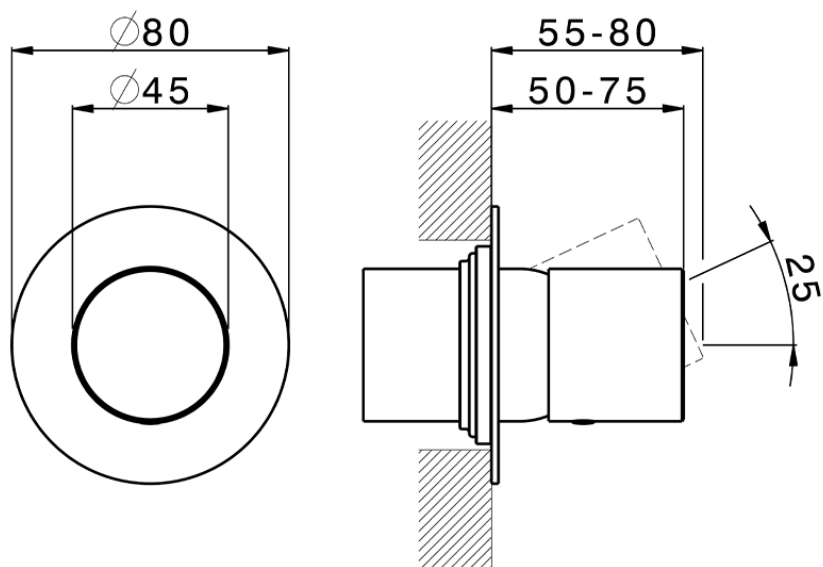

Parte externa monomando ducha empotrada SMOOTH X32_X3003000

X3003000

<https://es.cisal.it/parte-externa-monomando-ducha-empotrada-smooth-x32-x3003000>

Piastra/Plate/Plaque/Platte/Placa

2-3mm: XX 27-47 YY 54-74

10mm: XX 16-40 YY 43-68

ZA005301

<https://es.cisal.it/parte-empotrada-monomando-ducha-empotrado-za005301>

Piastra/Plate/Plaque/Platte/Placa

2-3mm: XX 27-47 YY 54-74

10mm: XX 16-40 YY 43-68

ZA005300

<https://es.cisal.it/parte-empotrada-monomando-ducha-empotrado-za005300>