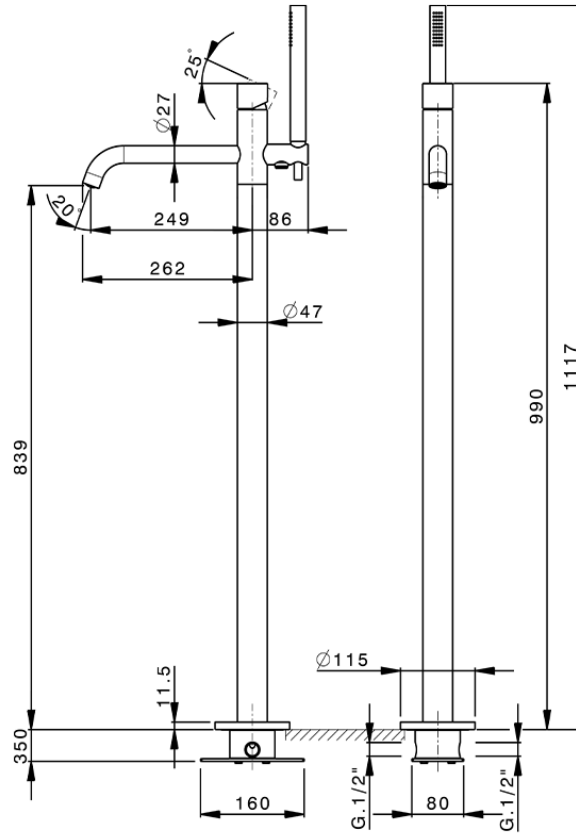

Bañera monomando de suelo SMOOTH X32_X3004204

X3004204

<https://es.cisal.it/banera-monomando-de-suelo-smooth-x32-x3004204>

2025-01-15