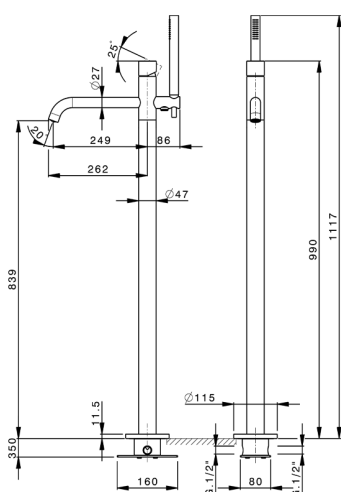

## Bañera monomando de suelo SMOOTH X32\_X3004204

MODELO **X3004204**

Bañera monomando de suelo, soporte duchita sobre columna, duchita una función minimalista Ø 22 mm de INOX, comprensivo de parte empotrada, flexible inox 150 cm, con palanca lisa - Inox AISI 304

### CARACTERÍSTICAS

Recambio Cartucho **ZZ9B871000**

**Cartucho Monomando Progresivo 40mm**

2025-01-15