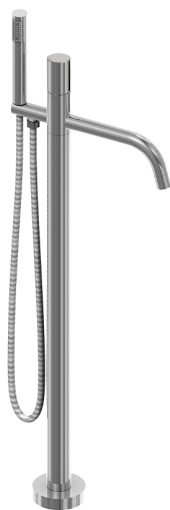

## Bañera monomando de suelo SMOOTH X32\_X3004204

MODELO **X3004204**

Bañera monomando de suelo, soporte duchita sobre columna, duchita una función minimalista Ø 22 mm de INOX, comprensivo de parte empotrada, flexible inox 150 cm, con palanca lisa - Inox AISI 304

### ACABADOS DISPONIBLES

-  **5H** 5H Dark Brass Brushed
-  **5L** 5L Brushed Black Titanium
-  **5N** 5N Oro Rosa Cepillado
-  **D1** D1 Inox Cepillado

### CARACTERÍSTICAS

Recambio Cartucho **ZZ9B871000**

**Cartucho Monomando Progresivo 40mm**

2025-01-15