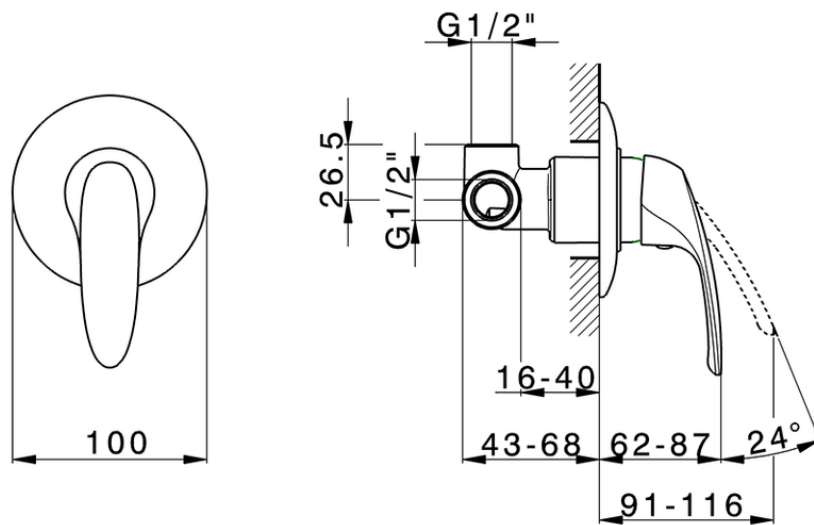

Ducha monomando empotrada FLASH_FL000300

FL000300

<https://es.cisal.it/ducha-monomando-empotrada-flash-fl000300>

2026-05-04