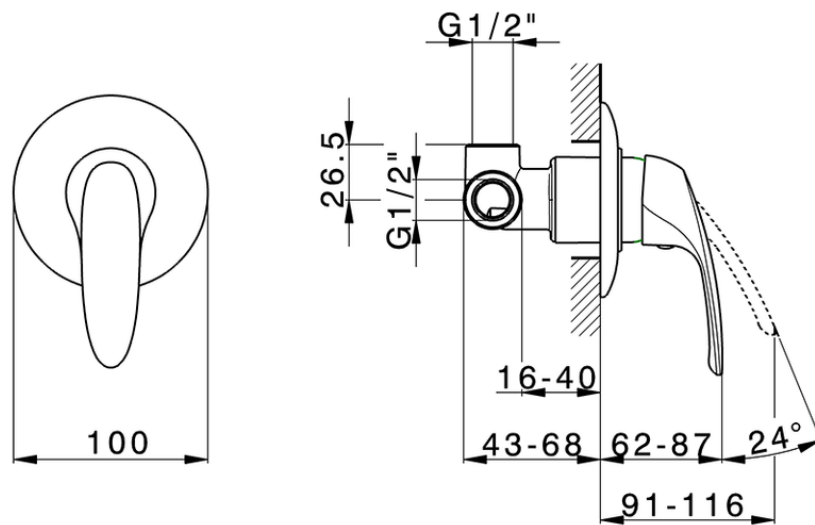

Ducha monomando empotrada FLASH_FL000300

FL000300

<https://es.cisal.it/ducha-monomando-empotrada-flash-fl000300>

2026-06-18