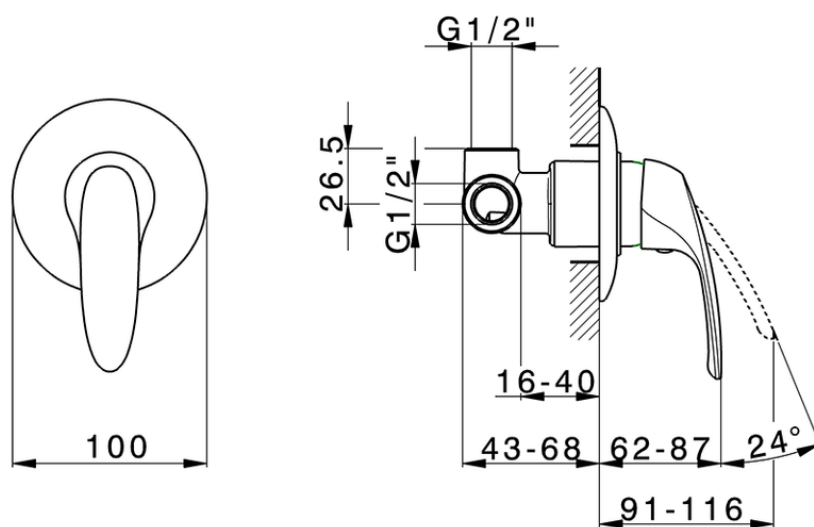

Ducha monomando empotrada FLASH_FL000300

FL000300

<https://es.cisal.it/ducha-monomando-empotrada-flash-fl000300>

2026-06-20