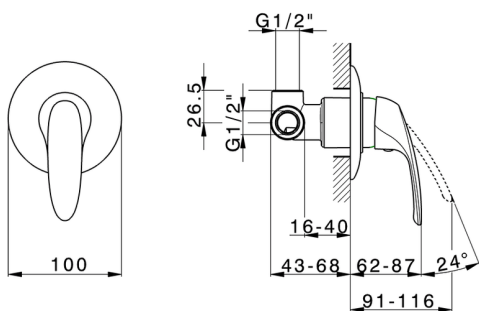

## Ducha monomando empotrada FLASH\_FL000300

MODELO **FL000300**

Ducha monomando empotrada, comprensivo de parte empotrada

ACABADOS DISPONIBLES

**21** 21 Cromo

CARACTERÍSTICAS

Recambio Cartucho **ZZ94035000**

**Cartucho Monomando 35 mm**

2026-06-18