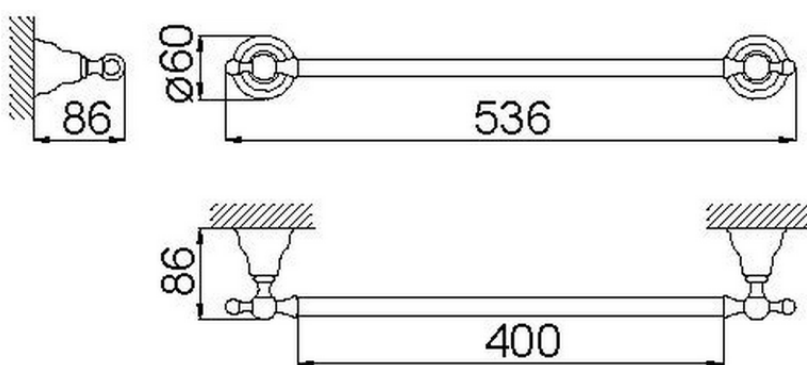

Toallero 40 cm ARCANA COMPLEMENTOS _AR090100

AR090100

<https://es.cisal.it/toallero-40-cm-arcana-complementos-ar090100>

2026-04-29