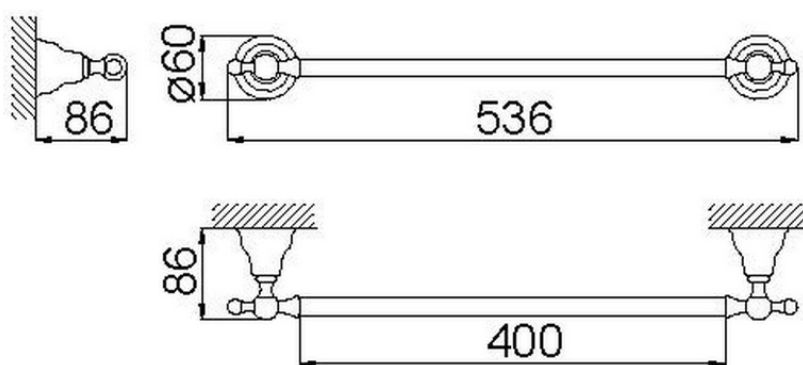

Toallero 40 cm ARCANA COMPLEMENTOS _AR090100

AR090100

<https://es.cisal.it/toallero-40-cm-arcana-complementos-ar090100>

2026-06-14