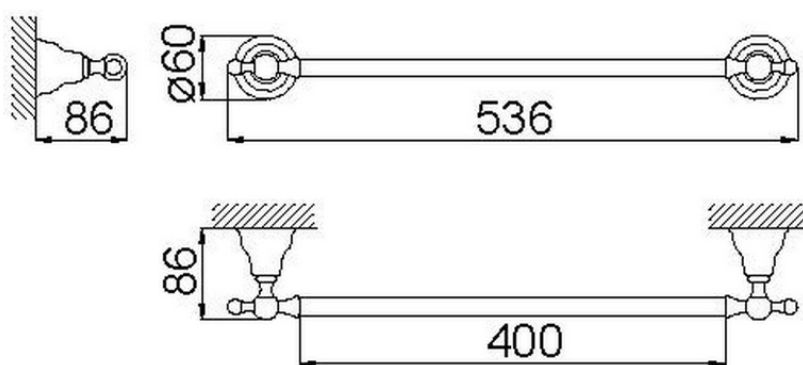

Toallero 40 cm ARCANA COMPLEMENTOS _AR090100

AR090100

<https://es.cisal.it/toallero-40-cm-arcana-complementos-ar090100>

2026-06-13