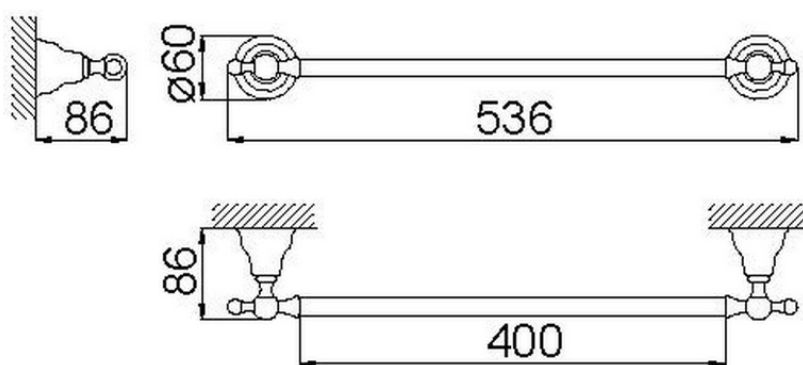

Toallero 40 cm ARCANA COMPLEMENTOS _AR090100

AR090100

<https://es.cisal.it/toallero-40-cm-arcana-complementos-ar090100>

2026-04-29