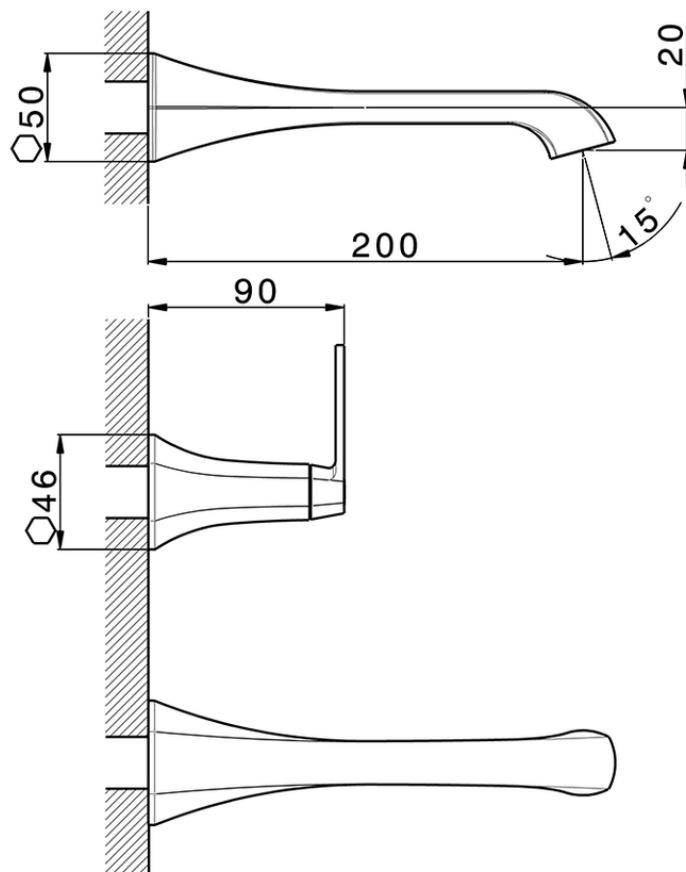

Parte externa lavabo de pared CHERIE_CF013510

CF013510

<https://es.cisal.it/parte-externa-lavabo-de-pared-cherie-cf013510>

Serie's code	Size XX
CX 1351	20-35
CF 1351	20-35
CX 0331	20-35
CF 0331	20-35
CX 0200	20-35
CF 0200	20-35
BA 1351	20-35
GS 1351	20-35
GL 1351	20-35
MN 1351	20-35
LN 1351	20-35
LV 1351	33-48
LY 1351	33-48
CU 1351	33-48
SM 1351	30-45
AA 1351	10-30
AC 1351	10-30
AR 1351	15-25
PZ 1351	10-30
RG 1351	10-30
TS 1351	10-30
VT 1351	10-30
CS 1351	10-30
WA 1351	45-68
X1 1351	33-45
X2 1351	33-45
X3 1351	33-45
X4 1351	33-45
X5 1351	33-45
RI 1351	20-35
RM 1351	20-35

Limiti di tolleranza superficie piastrelle
 Adjustment limits for finished tile surface
 Limites de tolérance surface carrelage
 Fliesenoberfläche
 Superficie del azulejo

ZA033511

<https://es.cisal.it/parte-empotrada-lavabo-de-pared-empotrado-za033511>