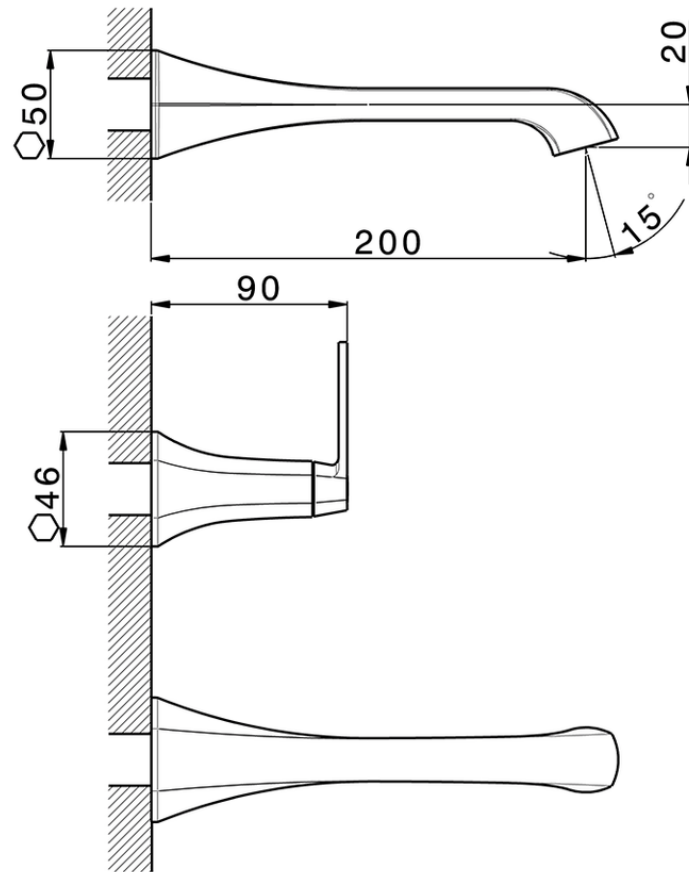

Parte externa lavabo de pared CHERIE_CF013510

CF013510

<https://es.cisal.it/parte-externa-lavabo-de-pared-cherie-cf013510>

Serie's code	Size XX
CX 1351	20-35
CF 1351	20-35
CX 0331	20-35
CF 0331	20-35
CX 0200	20-35
CF 0200	20-35
BA 1351	20-35
GS 1351	20-35
GL 1351	20-35
MN 1351	20-35
LN 1351	20-35
LV 1351	33-48
LY 1351	33-48
CU 1351	33-48
SM 1351	30-45
AA 1351	10-30
AC 1351	10-30
AR 1351	15-25
PZ 1351	10-30
RG 1351	10-30
TS 1351	10-30
VT 1351	10-30
CS 1351	10-30
WA 1351	45-68
X1 1351	33-45
X2 1351	33-45
X3 1351	33-45
X4 1351	33-45
X5 1351	33-45
RI 1351	20-35
RM 1351	20-35

Limiti di tolleranza superficie piastrelle
 Adjustment limits for finished tile surface
 Limites de tolérance surface carrelage
 Fliesenoberfläche
 Superficie del azulejo

ZA033511

<https://es.cisal.it/parte-empotrada-lavabo-de-pared-empotrado-za033511>