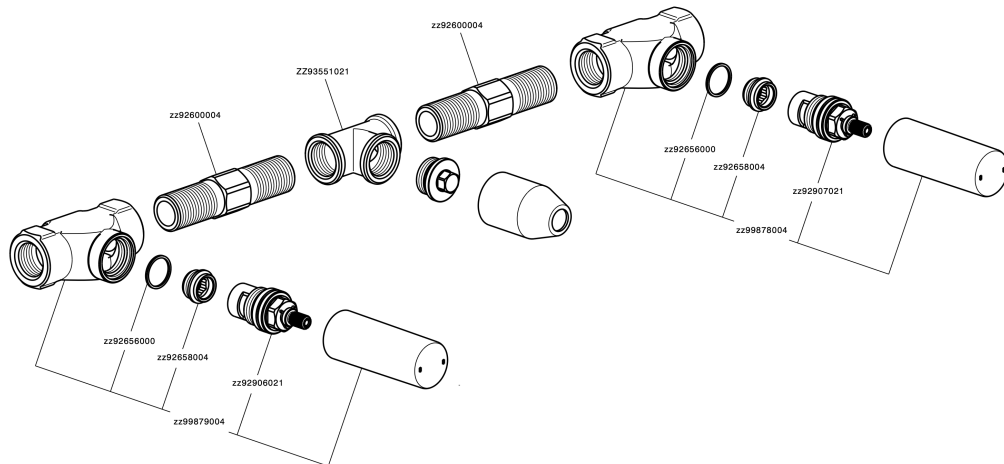

Parte externa lavabo de pared CHERIE_CF013510

CF013510

<https://es.cisal.it/parte-externa-lavabo-de-pared-cherie-cf013510>

Parte empotrada lavabo de pared EMPOTRADO_ZA033511

ZA033511

<https://es.cisal.it/parte-empotrada-lavabo-de-pared-empotrado-za033511>