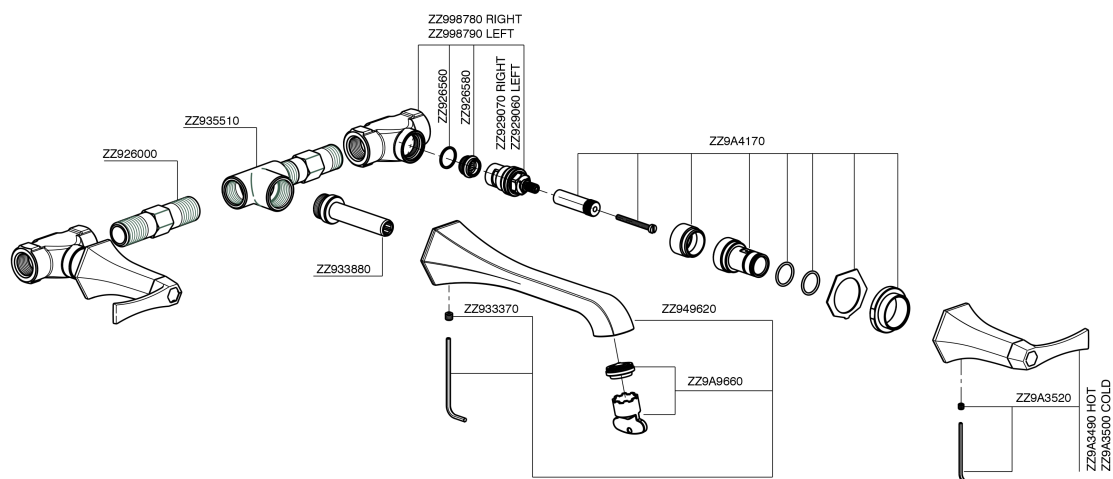

Parte externa lavabo de pared CHERIE_CF013510

CF013510

<https://es.cisal.it/parte-externa-lavabo-de-pared-cherie-cf013510>

Parte empotrada lavabo de pared EMPOTRADO_ZA033511

ZA033511

<https://es.cisal.it/parte-empotrada-lavabo-de-pared-empotrado-za033511>