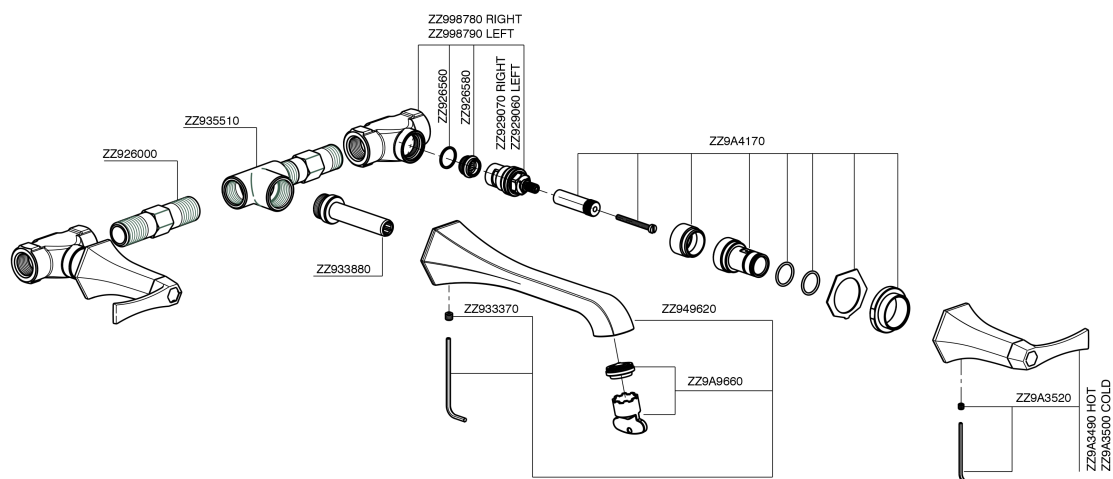

## Parte externa lavabo de pared CHERIE\_CF013510

CF013510

<https://es.cisal.it/parte-externa-lavabo-de-pared-cherie-cf013510>

## Parte empotrada lavabo de pared EMPOTRADO\_ZA033511

ZA033511

<https://es.cisal.it/parte-empotrada-lavabo-de-pared-empotrado-za033511>

2026-04-30