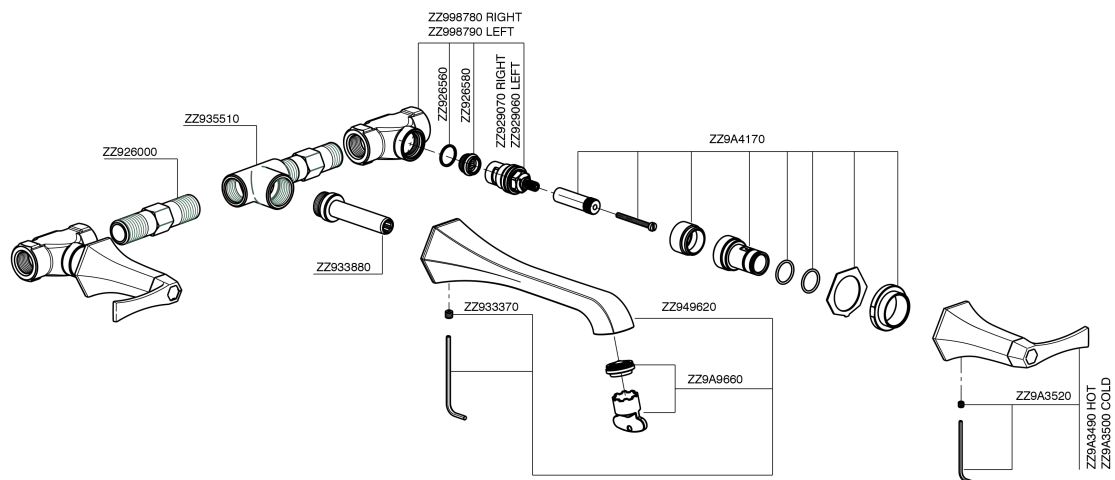

Parte externa lavabo de pared CHERIE_CF013510

CF013510

<https://es.cisal.it/parte-externa-lavabo-de-pared-cherie-cf013510>

Parte empotrada lavabo de pared EMPOTRADO_ZA033511

ZA033511

<https://es.cisal.it/parte-empotrada-lavabo-de-pared-empotrado-za033511>