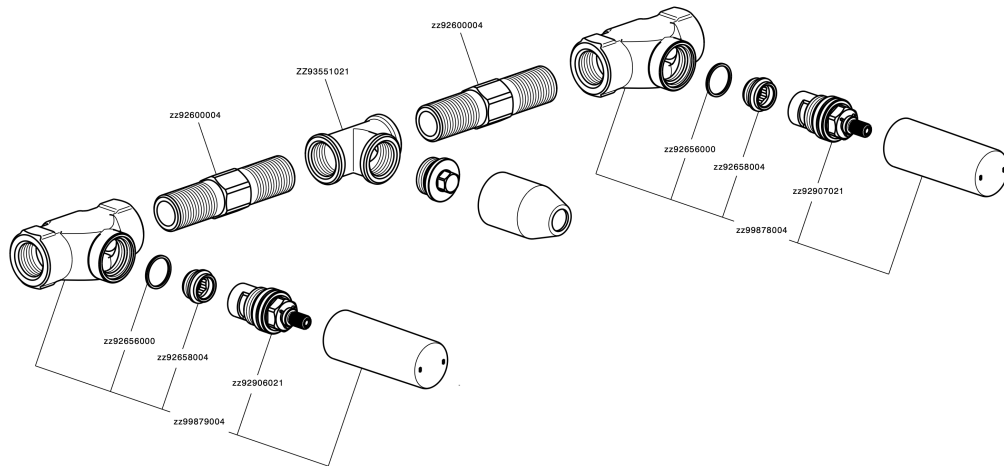

Parte externa lavabo de pared CHERIE_CF013510

CF013510

<https://es.cisal.it/parte-externa-lavabo-de-pared-cherie-cf013510>

Parte empotrada lavabo de pared EMPOTRADO_ZA033511

ZA033511

<https://es.cisal.it/parte-empotrada-lavabo-de-pared-empotrado-za033511>