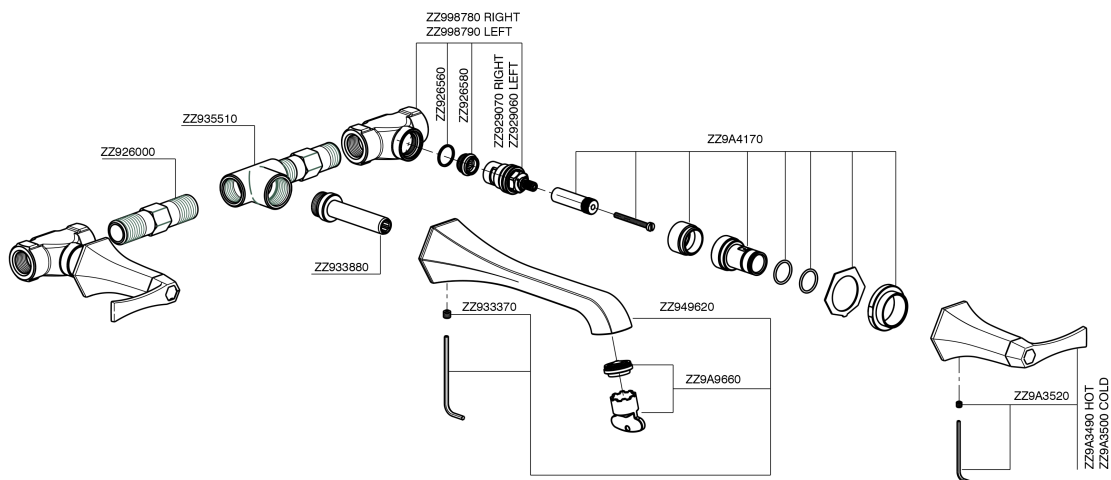

Parte externa lavabo de pared CHERIE_CF013510

CF013510

<https://es.cisal.it/parte-externa-lavabo-de-pared-cherie-cf013510>

Parte empotrada lavabo de pared EMPOTRADO_ZA033511

ZA033511

<https://es.cisal.it/parte-empotrada-lavabo-de-pared-empotrado-za033511>