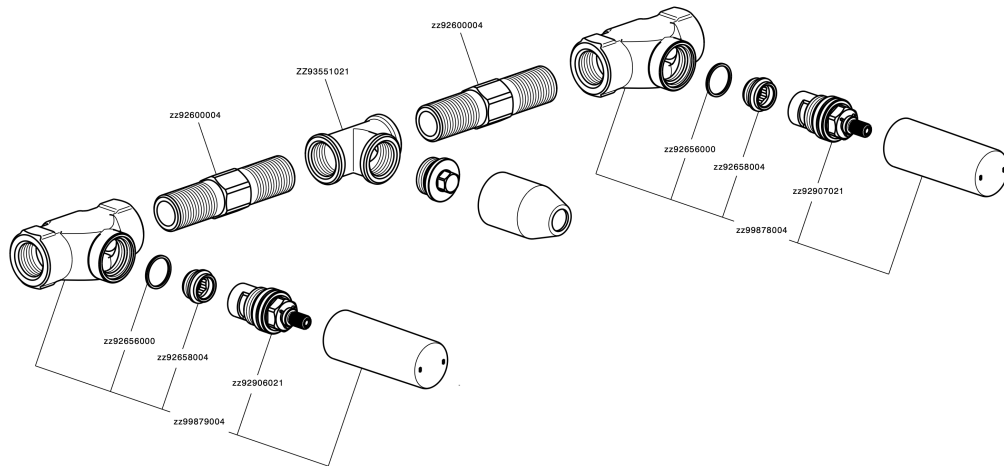

## Parte externa lavabo de pared CHERIE\_CF013510

CF013510

<https://es.cisal.it/parte-externa-lavabo-de-pared-cherie-cf013510>

## Parte empotrada lavabo de pared EMPOTRADO\_ZA033511

ZA033511

<https://es.cisal.it/parte-empotrada-lavabo-de-pared-empotrado-za033511>

2026-05-01