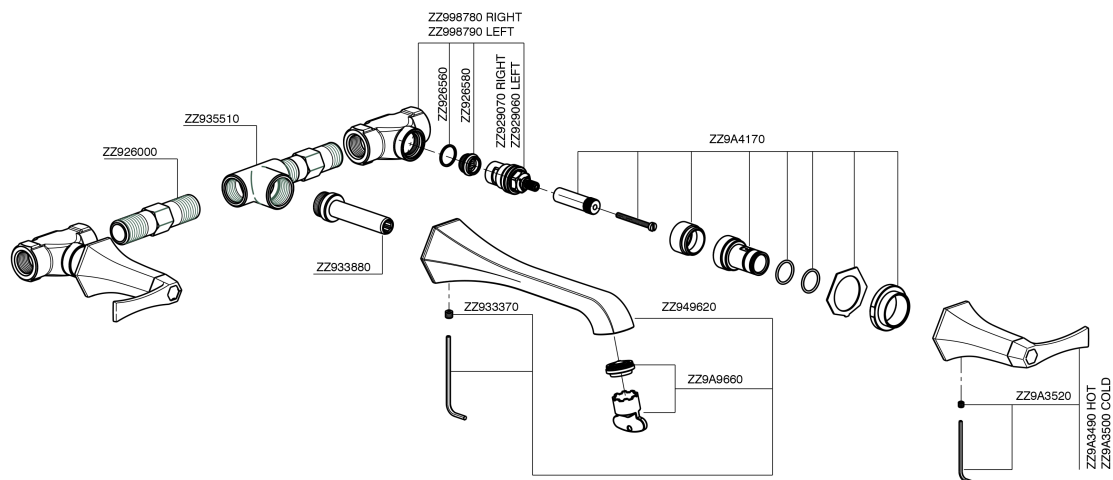

## Parte externa lavabo de pared CHERIE\_CF013510

CF013510

<https://es.cisal.it/parte-externa-lavabo-de-pared-cherie-cf013510>

## Parte empotrada lavabo de pared EMPOTRADO\_ZA033511

ZA033511

<https://es.cisal.it/parte-empotrada-lavabo-de-pared-empotrado-za033511>

2026-05-01