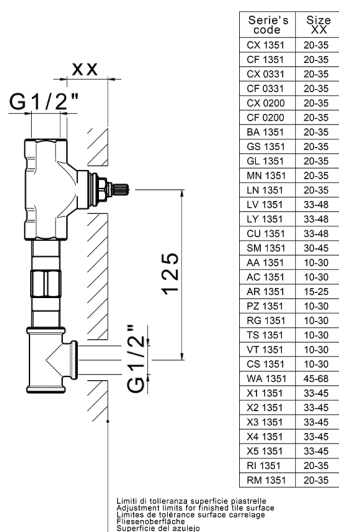

CARACTERÍSTICAS

Instalación **Empotrado**
 Empotrado 1 **ZA033511**

Parte externa lavabo de pared CHERIE_CF013510

CF013510

<https://es.cisal.it/parte-externa-lavabo-de-pared-cherie-cf013510>

Parte empotrada lavabo de pared EMPOTRADO_ZA033511

MODELO **ZA033511**

Parte empotrada lavabo de pared, con montura de derecha y montura de izquierda

ACABADOS DISPONIBLES

 **04** 04 Sin acabado

CARACTERÍSTICAS

Empotrado **1**

2026-06-16