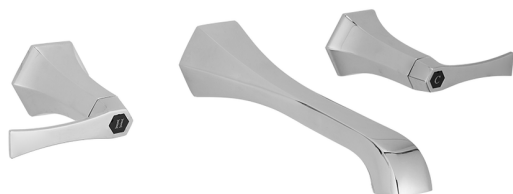

Parte externa lavabo de pared CHERIE_CF013510

MODELO **CF013510**

Parte externa lavabo de pared, sin parte empotrada, para art. ZA033511

ACABADOS DISPONIBLES

- 
6T 6T Cromo/Negro Mate
- 
7C 7C Oro/Negro Mate
- 
7D 7D Niquel Brillo/Negro Mate
- 
7E 7E Oro Rosa/Negro Mate

CARACTERÍSTICAS

Instalación **Empotrado**
 Empotrado 1 **ZA033511**

Parte externa lavabo de pared CHERIE_CF013510

CF013510

<https://es.cisal.it/parte-externa-lavabo-de-pared-cherie-cf013510>

Parte empotrada lavabo de pared EMPOTRADO_ZA033511

MODELO **ZA033511**

Parte empotrada lavabo de pared, con montura de derecha y montura de izquierda

ACABADOS DISPONIBLES

 **04** 04 Sin acabado

CARACTERÍSTICAS

Empotrado **1**

2026-06-16