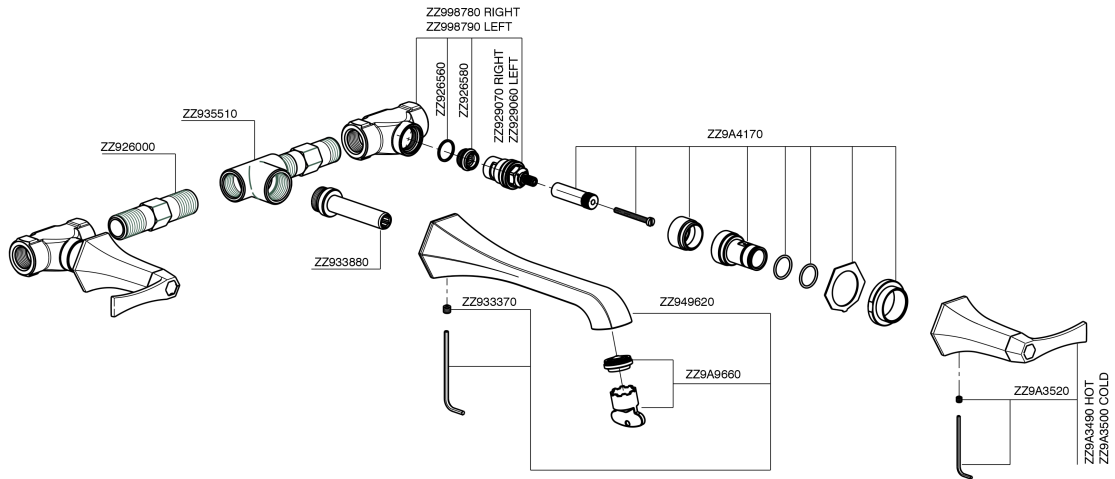

Parte externa lavabo de pared CHERIE_CF013510

MODELO **CF013510**

Parte externa lavabo de pared, sin parte empotrada, para art. ZA033511

ACABADOS DISPONIBLES

- 
6T 6T Cromo/Negro Mate
- 
7C 7C Oro/Negro Mate
- 
7D 7D Niquel Brillo/Negro Mate
- 
7E 7E Oro Rosa/Negro Mate

CARACTERÍSTICAS

Instalación **Empotrado**
 Empotrado 1 **ZA033511**

Parte externa lavabo de pared CHERIE_CF013510

CF013510

<https://es.cisal.it/parte-externa-lavabo-de-pared-cherie-cf013510>

Parte empotrada lavabo de pared EMPOTRADO_ZA033511

MODELO **ZA033511**

Parte empotrada lavabo de pared, con montura de derecha y montura de izquierda

ACABADOS DISPONIBLES

 **04** 04 Sin acabado

CARACTERÍSTICAS

Empotrado **1**

2026-06-16