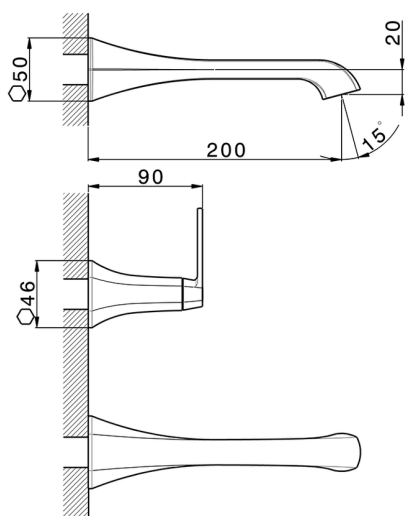

Parte externa lavabo de pared CHERIE_CF013510

MODELO **CF013510**

Parte externa lavabo de pared, sin parte empotrada, para art. ZA033511

ACABADOS DISPONIBLES

- 
6T 6T Cromo/Negro Mate
- 
7C 7C Oro/Negro Mate
- 
7D 7D Niquel Brillo/Negro Mate
- 
7E 7E Oro Rosa/Negro Mate

CARACTERÍSTICAS

Instalación **Empotrado**
 Empotrado 1 **ZA033511**

Parte externa lavabo de pared CHERIE_CF013510

CF013510

<https://es.cisal.it/parte-externa-lavabo-de-pared-cherie-cf013510>

Parte empotrada lavabo de pared EMPOTRADO_ZA033511

MODELO **ZA033511**

Parte empotrada lavabo de pared, con montura de derecha y montura de izquierda

ACABADOS DISPONIBLES

 **04** 04 Sin acabado

CARACTERÍSTICAS

Empotrado **1**

2026-06-16