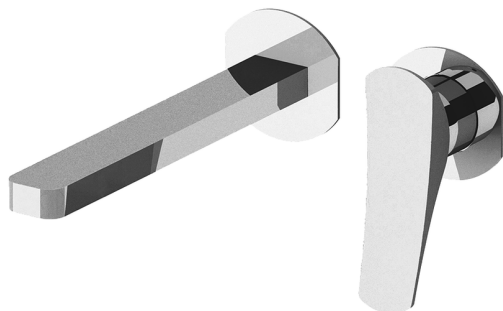

Parte externa monomando lavabo de pared ROADSTER ACCENT_RA005514

MODELO **RA005514**

Parte externa monomando lavabo de pared, sin parte empotrada, caño L.300 mm, para art. Easy-Box ZA002450-ZA025510

ACABADOS DISPONIBLES

-  **21** 21 Cromo
-  **2B** 2B Niquel Brillo
-  **2F** 2F Niquel Cepillado
-  **2Q** 2Q Black Titanium
-  **40** 40 Negro Mate
-  **4Q** 4Q Blanco Mate

CARACTERÍSTICAS

Instalación **Empotrado**
Empotrado 1 **ZA002450**