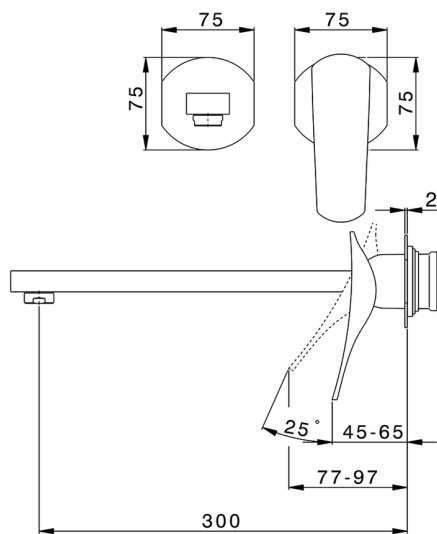

Parte externa monomando lavabo de pared ROADSTER ACCENT_RA005514

MODELO **RA005514**

Parte externa monomando lavabo de pared, sin parte empotrada, caño L.300 mm, para art. Easy-Box ZA002450-ZA025510

ACABADOS DISPONIBLES

-  **21** 21 Cromo
-  **2B** 2B Niquel Brillo
-  **2F** 2F Niquel Cepillado
-  **2Q** 2Q Black Titanium
-  **40** 40 Negro Mate
-  **4Q** 4Q Blanco Mate

CARACTERÍSTICAS

Instalación **Empotrado**
Empotrado 1 **ZA002450**