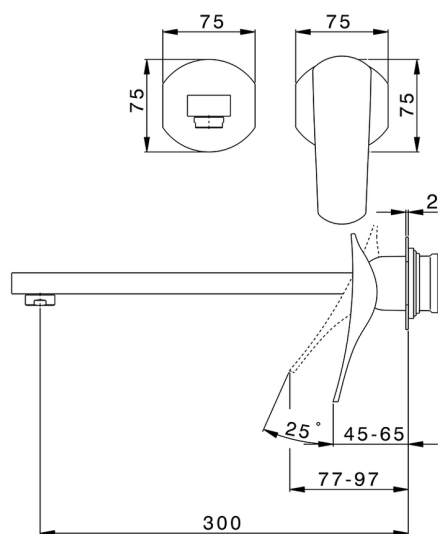

Parte externa monomando lavabo de pared ROADSTER ACCENT_RA005514

MODELO **RA005514**

Parte externa monomando lavabo de pared, sin parte empotrada, caño L.300 mm, para art. Easy-Box ZA002450-ZA025510

ACABADOS DISPONIBLES

-  **21** 21 Cromo
-  **2B** 2B Niquel Brillo
-  **2F** 2F Niquel Cepillado
-  **2Q** 2Q Black Titanium
-  **40** 40 Negro Mate
-  **4Q** 4Q Blanco Mate

CARACTERÍSTICAS

Instalación	Empotrado
Empotrado 1	ZA002450