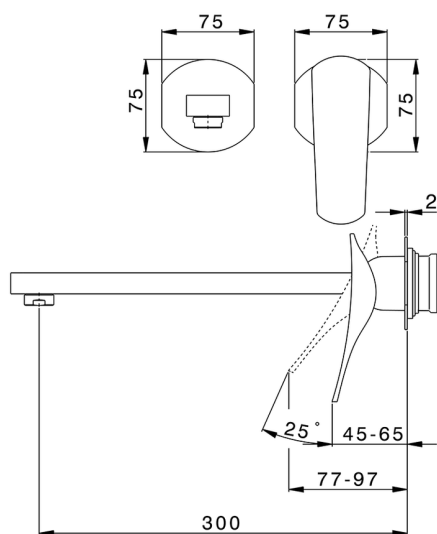

Parte externa monomando lavabo de pared ROADSTER ACCENT_RA005514

MODELO **RA005514**

Parte externa monomando lavabo de pared, sin parte empotrada, caño L.300 mm, para art. Easy-Box ZA002450-ZA025510

ACABADOS DISPONIBLES

-  **21** 21 Cromo
-  **2B** 2B Niquel Brillo
-  **2F** 2F Niquel Cepillado
-  **2Q** 2Q Black Titanium
-  **40** 40 Negro Mate
-  **4Q** 4Q Blanco Mate

CARACTERÍSTICAS

Instalación	Empotrado
Empotrado 1	ZA002450