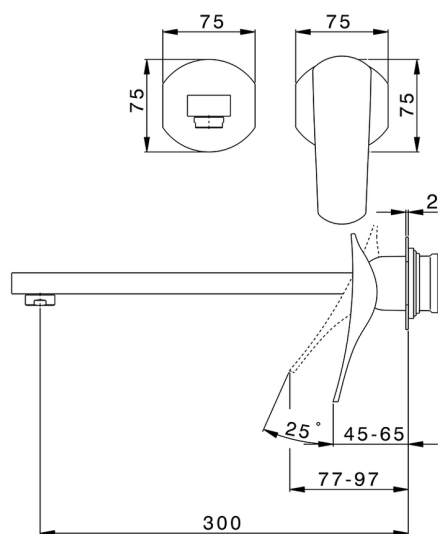

CARACTERÍSTICAS

Instalación	Empotrado
Empotrado 1	ZA002450

2024-11-21