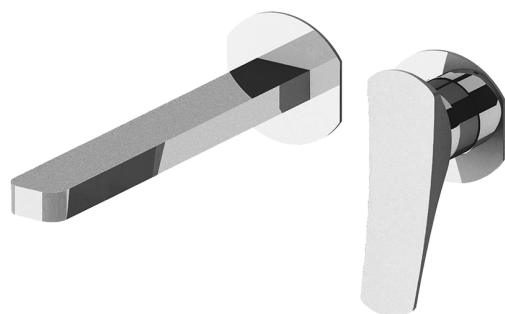

## Parte externa monomando lavabo de pared ROADSTER ACCENT\_RA005514

MODELO **RA005514**

Parte externa monomando lavabo de pared, sin parte empotrada, caño L.300 mm, para art. Easy-Box ZA002450-ZA025510

### ACABADOS DISPONIBLES

-  **21** 21 Cromo
-  **2B** 2B Niquel Brillo
-  **2F** 2F Niquel Cepillado
-  **2Q** 2Q Black Titanium
-  **40** 40 Negro Mate
-  **4Q** 4Q Blanco Mate