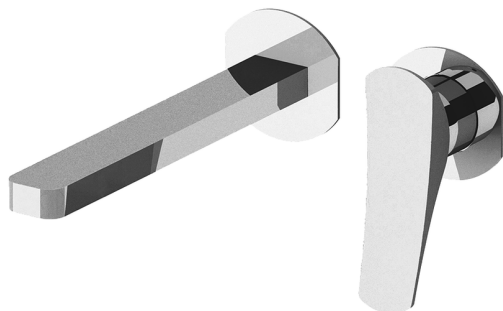

Parte externa monomando lavabo de pared ROADSTER ACCENT_RA005514

MODELO **RA005514**

Parte externa monomando lavabo de pared, sin parte empotrada, caño L.300 mm, para art. Easy-Box ZA002450-ZA025510

ACABADOS DISPONIBLES

-  **21** 21 Cromo
-  **2B** 2B Niquel Brillo
-  **2F** 2F Niquel Cepillado
-  **2Q** 2Q Black Titanium
-  **40** 40 Negro Mate
-  **4Q** 4Q Blanco Mate

CARACTERÍSTICAS

Instalación **Empotrado**
 Empotrado 1 **ZA002450**