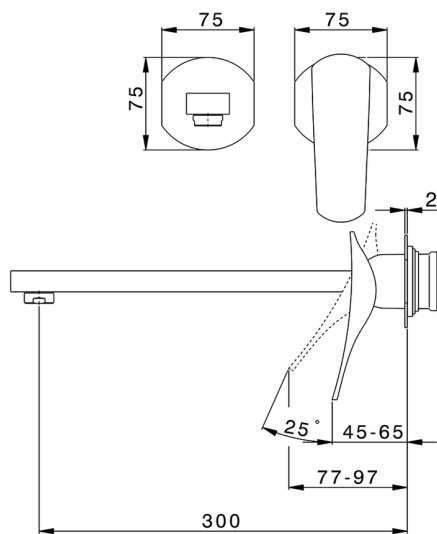

Parte externa monomando lavabo de pared ROADSTER ACCENT_RA005514

MODELO **RA005514**

Parte externa monomando lavabo de pared, sin parte empotrada, caño L.300 mm, para art. Easy-Box ZA002450-ZA025510

ACABADOS DISPONIBLES

-  **21** 21 Cromo
-  **2B** 2B Niquel Brillo
-  **2F** 2F Niquel Cepillado
-  **2Q** 2Q Black Titanium
-  **40** 40 Negro Mate
-  **4Q** 4Q Blanco Mate

CARACTERÍSTICAS

Instalación **Empotrado**
 Empotrado 1 **ZA002450**