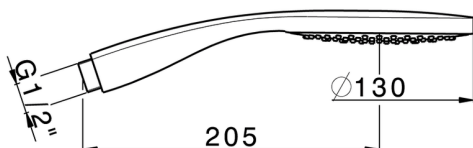

## Duchita SHOWER\_DS014330

MODELO **DS014330**

Duchita, una función D.130 mm ABS

ACABADOS DISPONIBLES

CARACTERÍSTICAS

2024-12-21