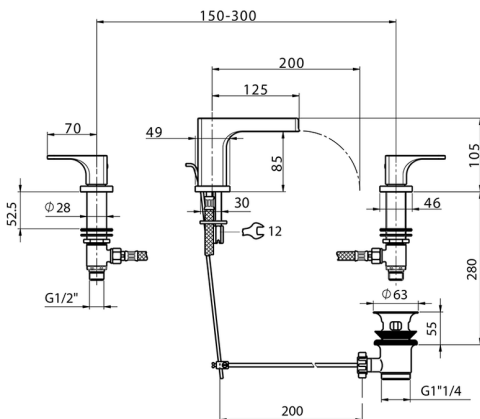

Lavabo 3 agujeros CUBIC_CU0C1020

MODELO **CU0C1020**

Lavabo 3 agujeros, caño cascada, con desagüe automático 1"1/4

ACABADOS DISPONIBLES

21 21 Cromo

2B 2B Niquel Brillo

2F 2F Niquel Cepillado

CARACTERÍSTICAS