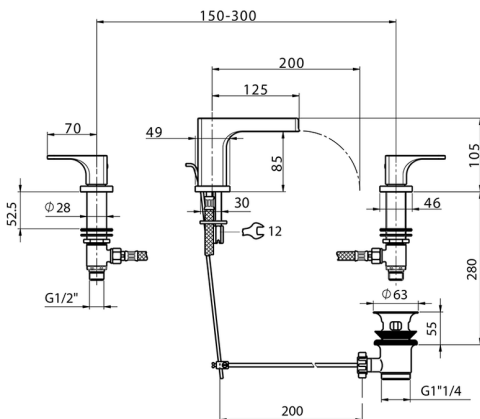

CARACTERÍSTICAS