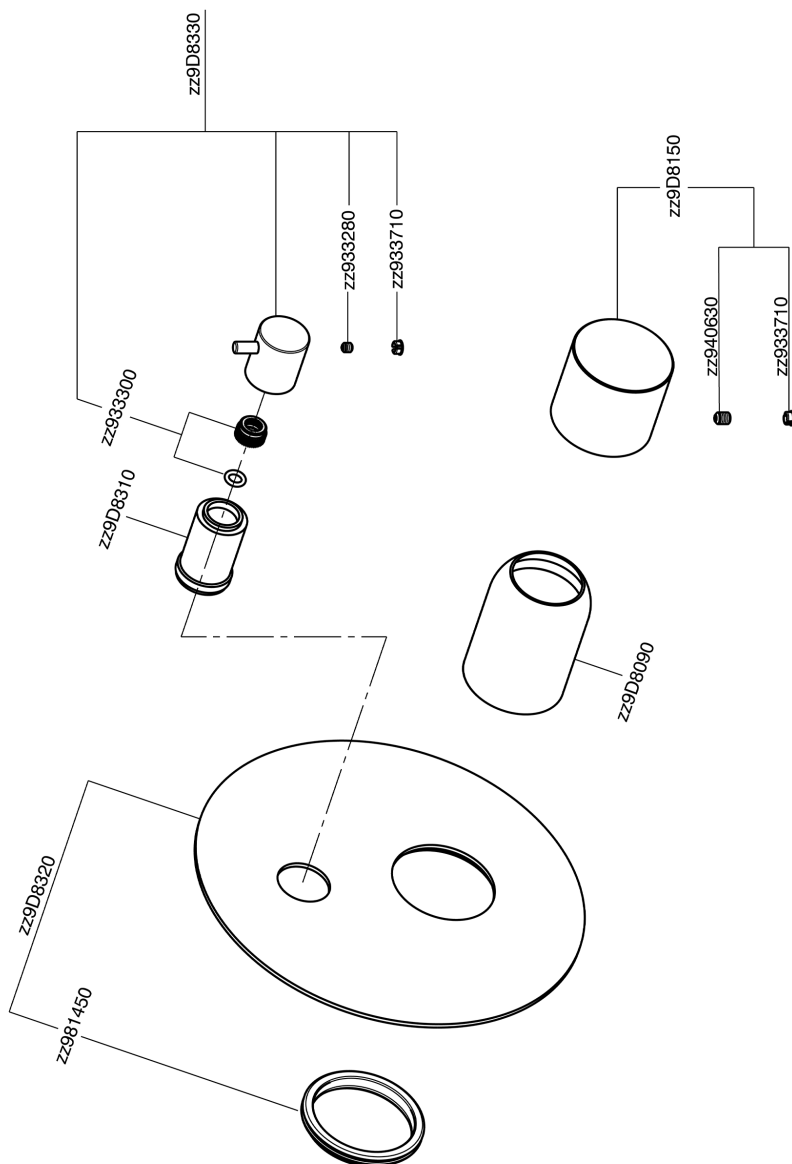

## Parte externa monomando baño/ducha empotrado SMOOTH X32\_X3002300

X3002300

<https://es.cisal.it/parte-externa-monomando-bano-ducha-empotrado-smooth-x32-x3002300>

2026-06-14