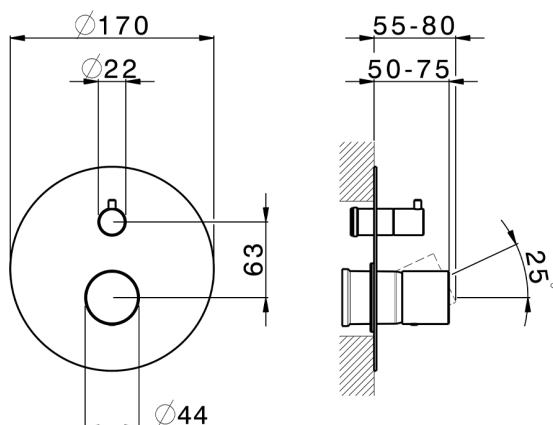

Parte externa monomando baño/ducha empotrado SMOOTH X32_X3002300

MODELO **X3002300**

Parte externa monomando baño/ducha empotrado, Desviador giratorio 2 salidas, sin parte empotrada, para art. Easy-Box ZA000230, con maneta lisa - Inox AISI 316L

ACABADOS DISPONIBLES

-  **D1** D1 Inox Cepillado
-  **5H** 5H Dark Brass Brushed
-  **5L** 5L Brushed Black Titanium
-  **5N** 5N Oro Rosa Cepillado

CARACTERÍSTICAS

Instalación	Empotrado
Empotrado 1	ZA000230

Parte externa monomando baño/ducha empotrado SMOOTH X32_X3002300

X3002300

<https://es.cisal.it/parte-externa-monomando-bano-ducha-empotrado-smooth-x32-x3002300>

2026-06-13