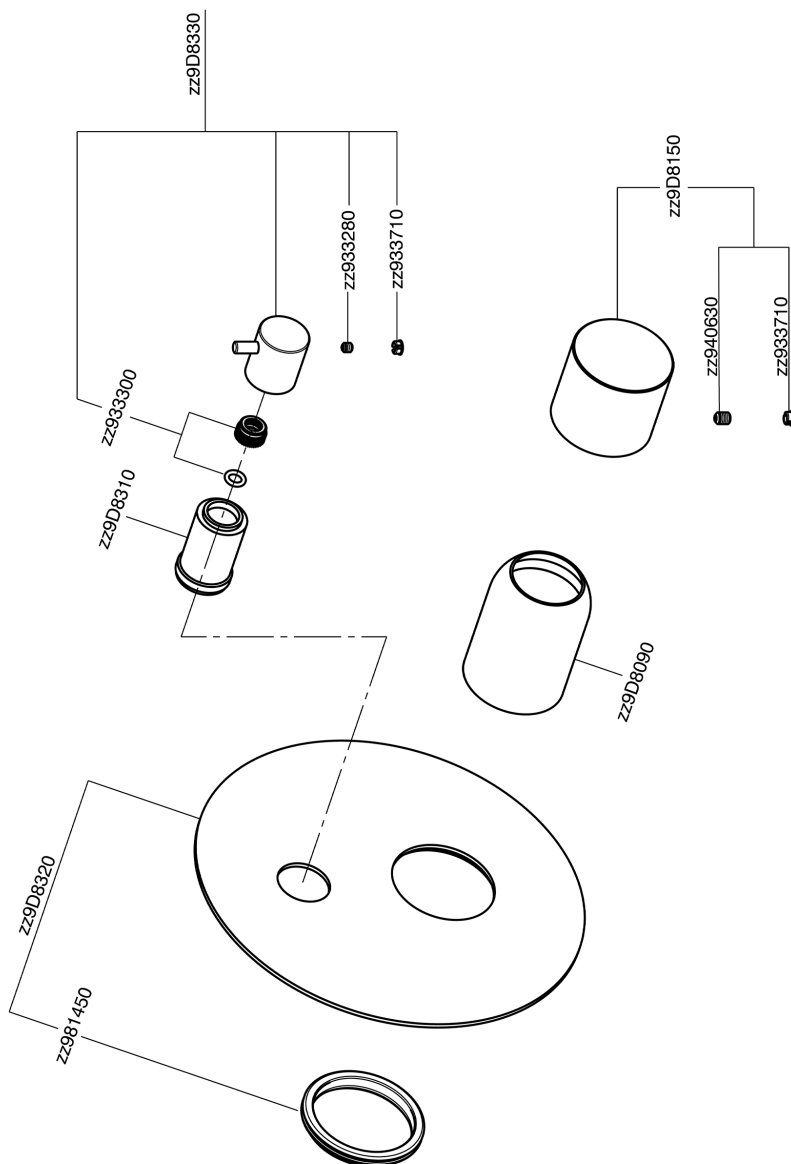

Parte externa monomando baño/ducha empotrado SMOOTH X32_X3002300

MODELO **X3002300**

Parte externa monomando baño/ducha empotrado, Desviador giratorio 2 salidas, sin parte empotrada, para art. Easy-Box ZA000230, con maneta lisa - Inox AISI 316L

ACABADOS DISPONIBLES

-  **D1** D1 Inox Cepillado
-  **5H** 5H Dark Brass Brushed
-  **5L** 5L Brushed Black Titanium
-  **5N** 5N Oro Rosa Cepillado

CARACTERÍSTICAS

Instalación **Empotrado**
Empotrado 1 **ZA000230**

Parte externa monomando baño/ducha empotrado SMOOTH X32_X3002300

X3002300

<https://es.cisal.it/parte-externa-monomando-bano-ducha-empotrado-smooth-x32-x3002300>

2026-04-29