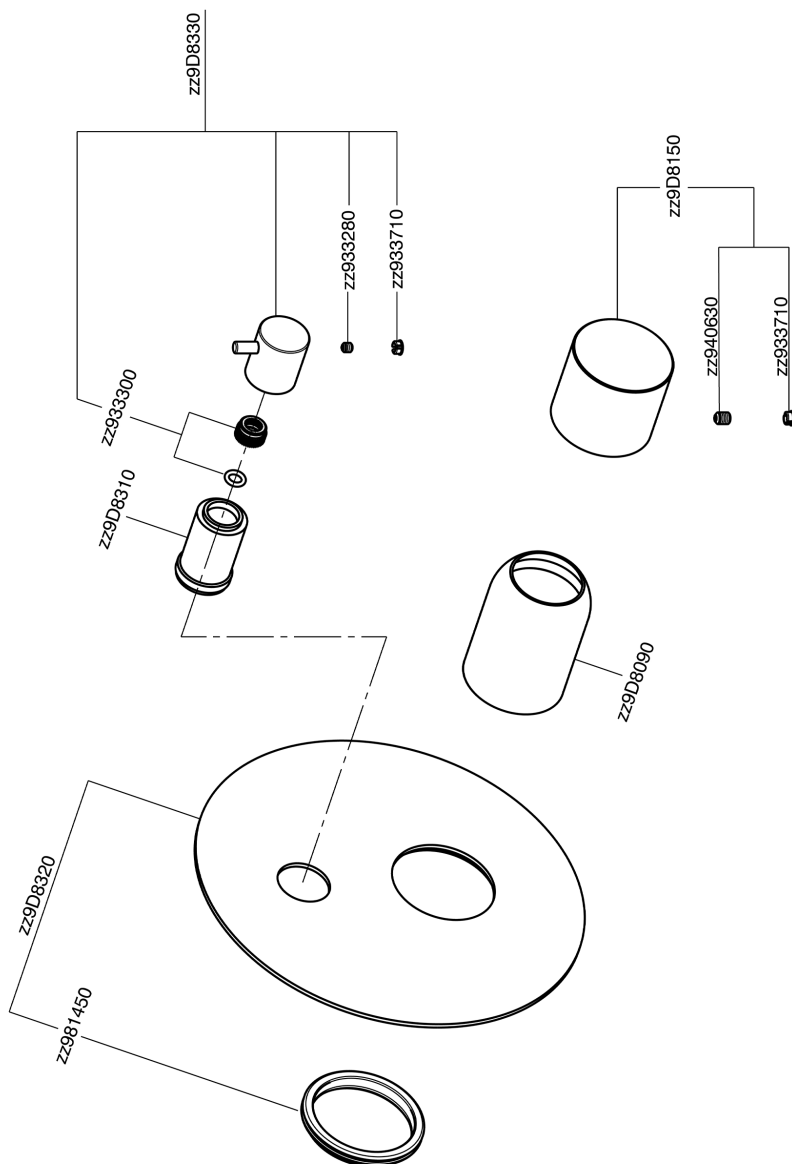

Parte externa monomando baño/ducha empotrado SMOOTH X32_X3002300

MODELO **X3002300**

Parte externa monomando baño/ducha empotrado, Desviador giratorio 2 salidas, sin parte empotrada, para art. Easy-Box ZA000230, con maneta lisa - Inox AISI 316L

ACABADOS DISPONIBLES

-  **D1** D1 Inox Cepillado
-  **5H** 5H Dark Brass Brushed
-  **5L** 5L Brushed Black Titanium
-  **5N** 5N Oro Rosa Cepillado

CARACTERÍSTICAS

Instalación	Empotrado
Empotrado 1	ZA000230

Parte externa monomando baño/ducha empotrado SMOOTH X32_X3002300

X3002300

<https://es.cisal.it/parte-externa-monomando-bano-ducha-empotrado-smooth-x32-x3002300>

2026-06-13