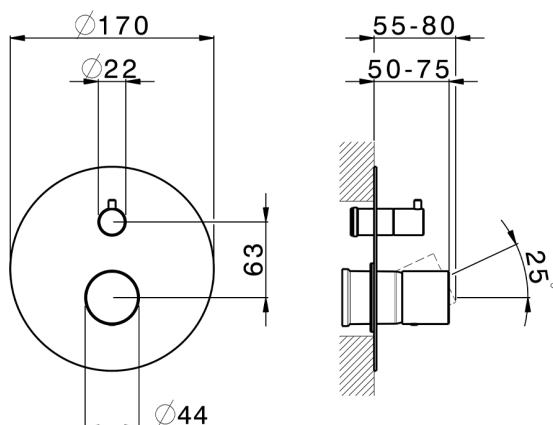

Parte externa monomando baño/ducha empotrado SMOOTH X32_X3002300

MODELO **X3002300**

Parte externa monomando baño/ducha empotrado, Desviador giratorio 2 salidas, sin parte empotrada, para art. Easy-Box ZA000230, con maneta lisa - Inox AISI 316L

ACABADOS DISPONIBLES

-  **D1** D1 Inox Cepillado
-  **5H** 5H Dark Brass Brushed
-  **5L** 5L Brushed Black Titanium
-  **5N** 5N Oro Rosa Cepillado

CARACTERÍSTICAS

Instalación **Empotrado**
Empotrado 1 **ZA000230**

Parte externa monomando baño/ducha empotrado SMOOTH X32_X3002300

X3002300

<https://es.cisal.it/parte-externa-monomando-bano-ducha-empotrado-smooth-x32-x3002300>

2026-04-29