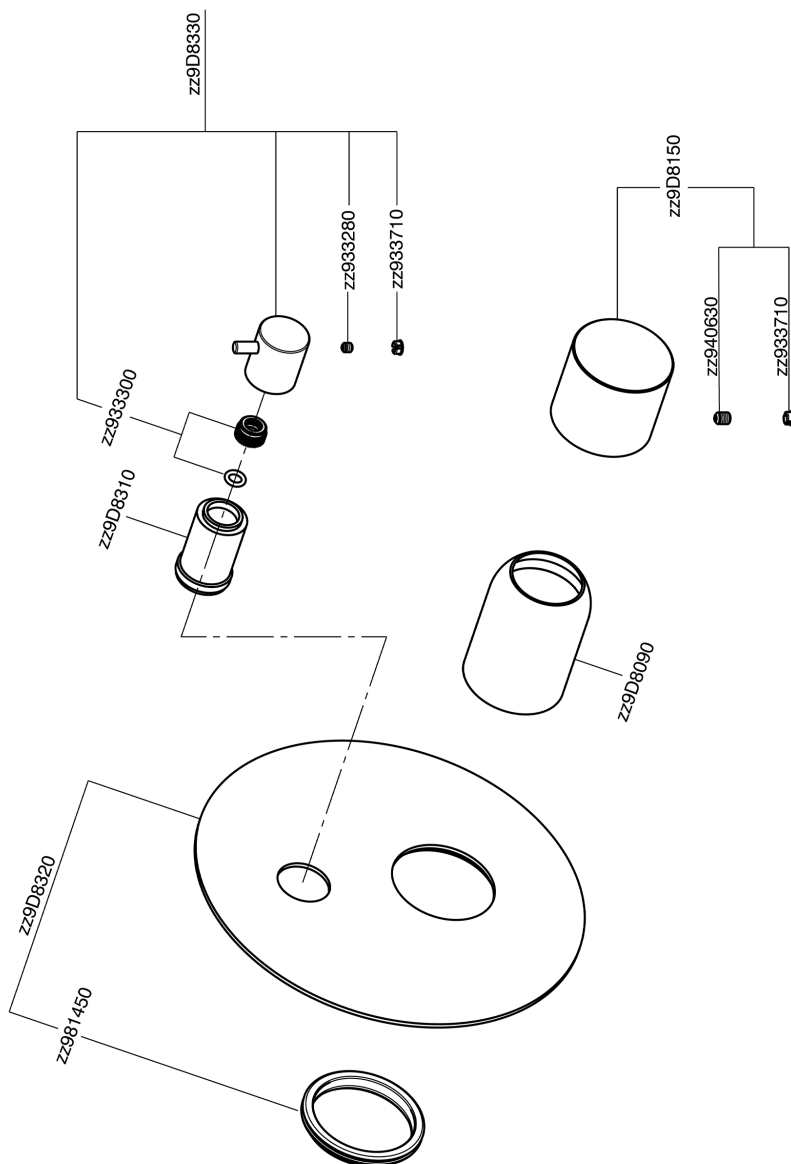

Parte externa monomando baño/ducha empotrado SMOOTH X32_X3002300

X3002300

<https://es.cisal.it/parte-externa-monomando-bano-ducha-empotrado-smooth-x32-x3002300>

2026-04-30