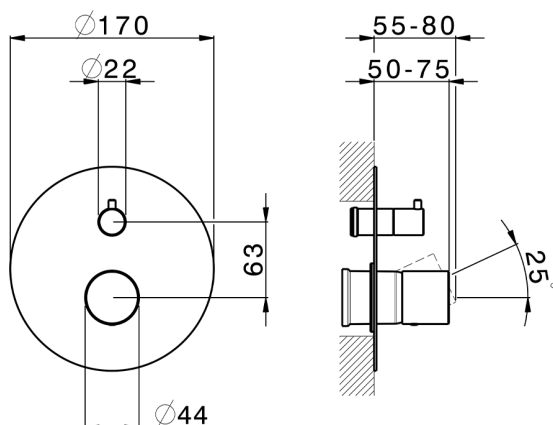

Parte externa monomando baño/ducha empotrado SMOOTH X32_X3002300

MODELO **X3002300**

Parte externa monomando baño/ducha empotrado, Desviador giratorio 2 salidas, sin parte empotrada, para art. Easy-Box ZA000230, con maneta lisa - Inox AISI 316L

ACABADOS DISPONIBLES

-  **D1** D1 Inox Cepillado
-  **5H** 5H Dark Brass Brushed
-  **5L** 5L Brushed Black Titanium
-  **5N** 5N Oro Rosa Cepillado

CARACTERÍSTICAS

Instalación	Empotrado
Empotrado 1	ZA000230

Parte externa monomando baño/ducha empotrado SMOOTH X32_X3002300

X3002300

<https://es.cisal.it/parte-externa-monomando-bano-ducha-empotrado-smooth-x32-x3002300>

2026-04-29