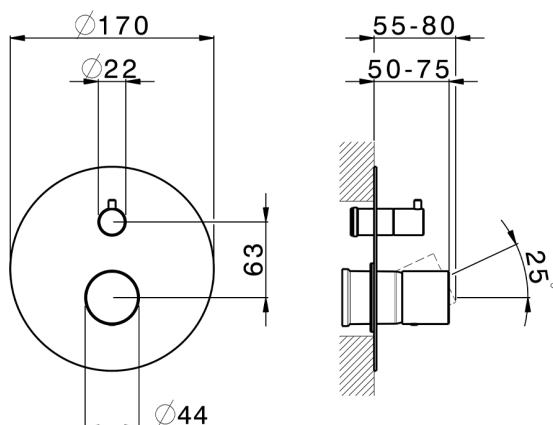

## Parte externa monomando baño/ducha empotrado SMOOTH X32\_X3002300

MODELO **X3002300**

Parte externa monomando baño/ducha empotrado, Desviador giratorio 2 salidas, sin parte empotrada, para art. Easy-Box ZA000230, con maneta lisa - Inox AISI 316L

### CARACTERÍSTICAS

Instalación **Empotrado**  
Empotrado 1 **ZA000230**

## Parte externa monomando baño/ducha empotrado SMOOTH X32\_X3002300

X3002300

<https://es.cisal.it/parte-externa-monomando-bano-ducha-empotrado-smooth-x32-x3002300>

2026-06-14