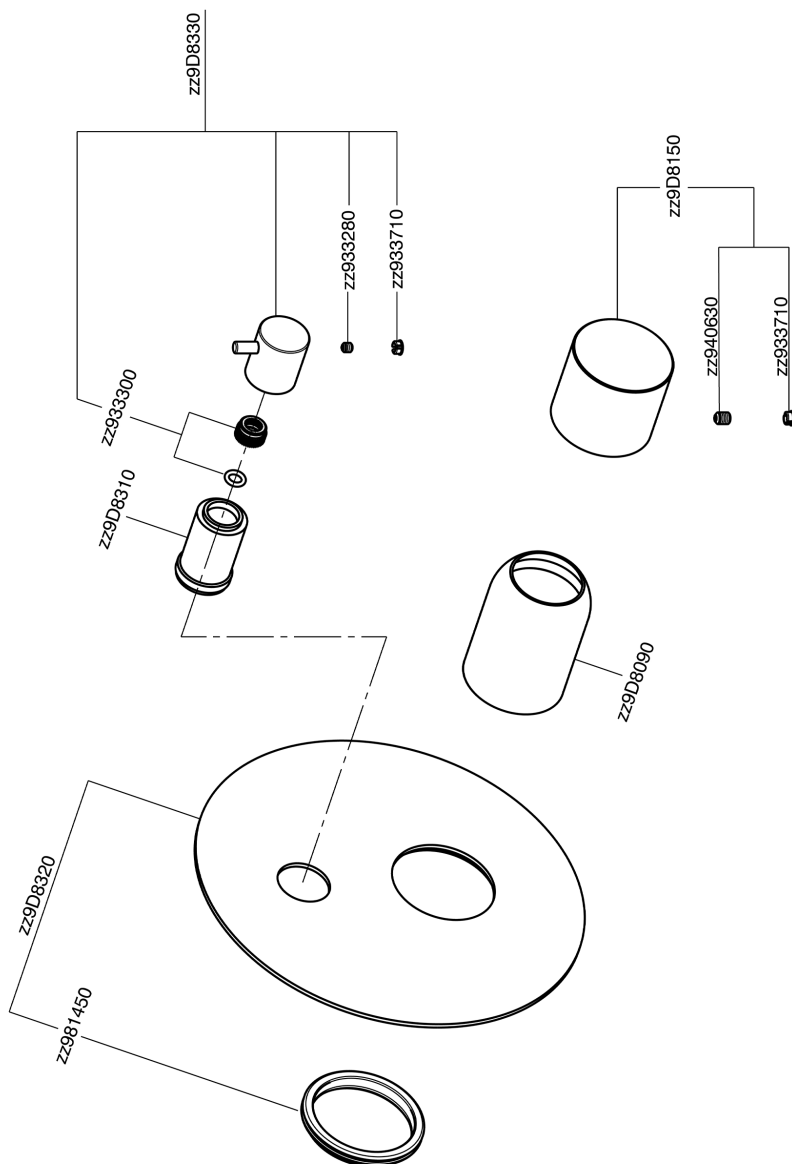

## Parte externa monomando baño/ducha empotrado SMOOTH X32\_X3002300

MODELO **X3002300**

Parte externa monomando baño/ducha empotrado, Desviador giratorio 2 salidas, sin parte empotrada, para art. Easy-Box ZA000230, con maneta lisa - Inox AISI 316L

### ACABADOS DISPONIBLES

-  **D1** D1 Inox Cepillado
-  **5H** 5H Dark Brass Brushed
-  **5L** 5L Brushed Black Titanium
-  **5N** 5N Oro Rosa Cepillado

### CARACTERÍSTICAS

Instalación **Empotrado**  
Empotrado 1 **ZA000230**

## Parte externa monomando baño/ducha empotrado SMOOTH X32\_X3002300

X3002300

<https://es.cisal.it/parte-externa-monomando-bano-ducha-empotrado-smooth-x32-x3002300>

2026-06-14