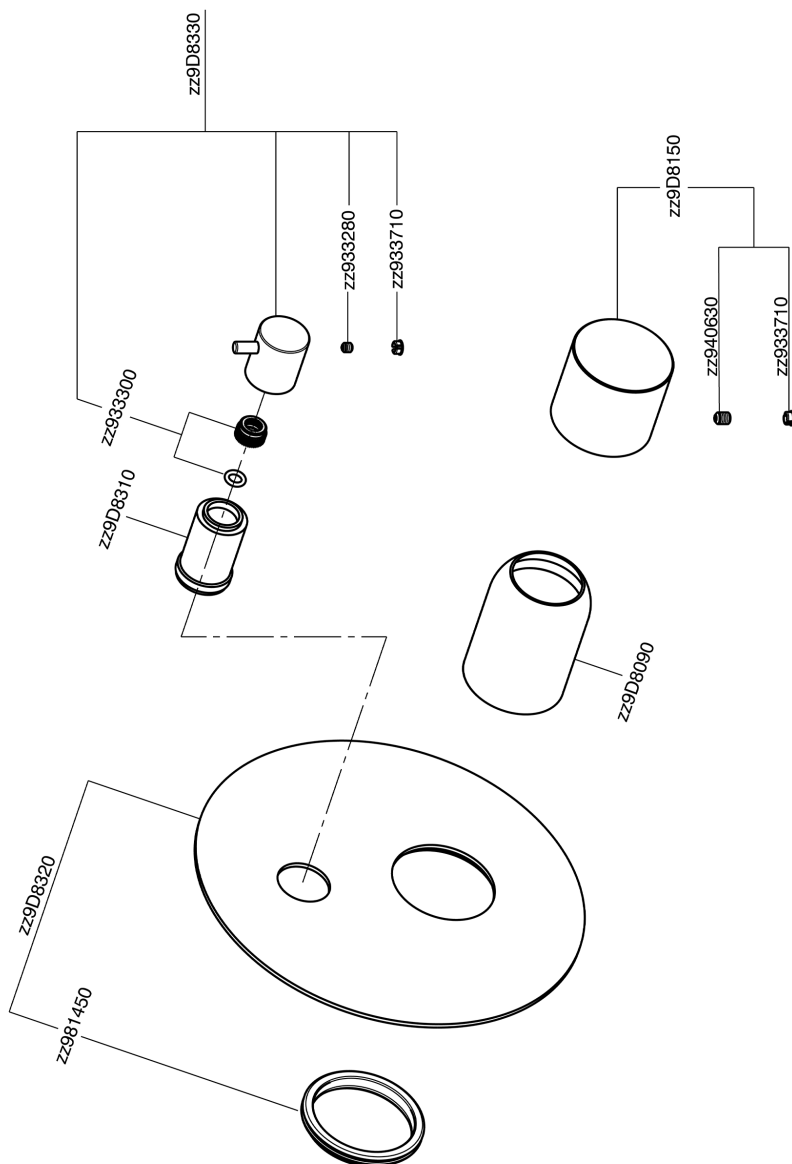

Parte externa monomando baño/ducha empotrado SMOOTH X32_X3002300

MODELO **X3002300**

Parte externa monomando baño/ducha empotrado, Desviador giratorio 2 salidas, sin parte empotrada, para art. Easy-Box ZA000230, con maneta lisa - Inox AISI 316L

ACABADOS DISPONIBLES

-  **D1** D1 Inox Cepillado
-  **5H** 5H Dark Brass Brushed
-  **5L** 5L Brushed Black Titanium
-  **5N** 5N Oro Rosa Cepillado

CARACTERÍSTICAS

Instalación	Empotrado
Empotrado 1	ZA000230

Parte externa monomando baño/ducha empotrado SMOOTH X32_X3002300

X3002300

<https://es.cisal.it/parte-externa-monomando-bano-ducha-empotrado-smooth-x32-x3002300>

2026-04-29