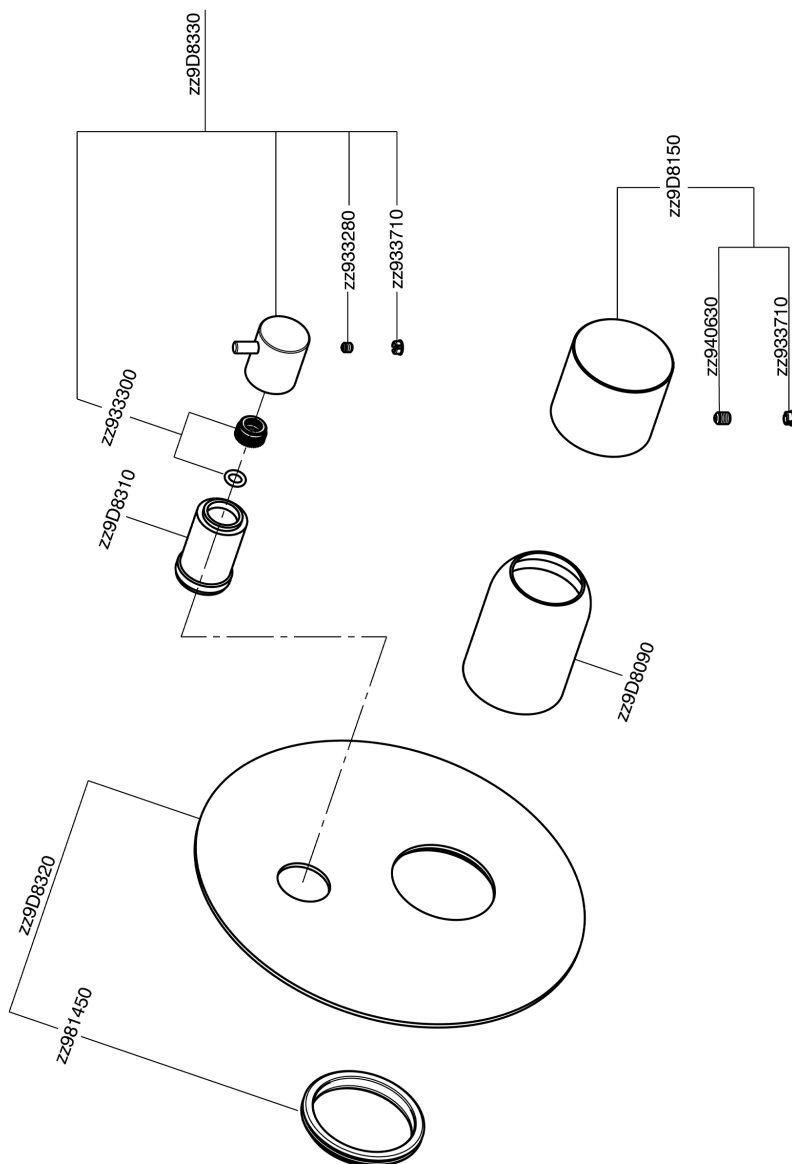

Parte externa monomando baño/ducha empotrado SMOOTH X32_X3002300

X3002300

<https://es.cisal.it/parte-externa-monomando-bano-ducha-empotrado-smooth-x32-x3002300>

2026-04-29