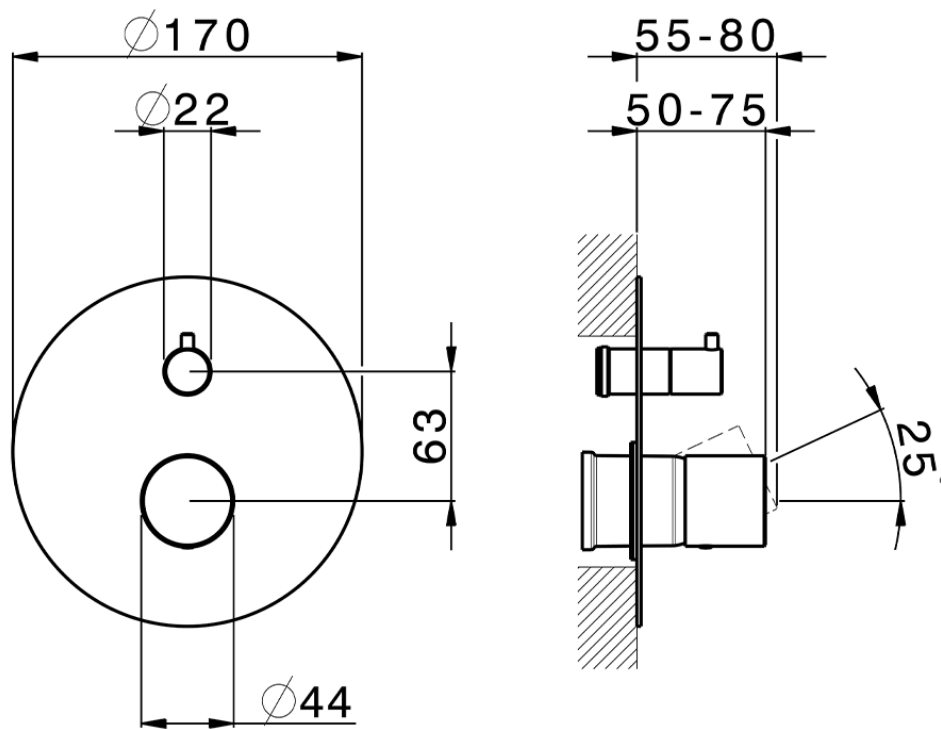

Parte externa monomando baño/ducha empotrado SMOOTH X32_X3002300

X3002300

<https://es.cisal.it/parte-externa-monomando-bano-ducha-empotrado-smooth-x32-x3002300>

2026-04-29