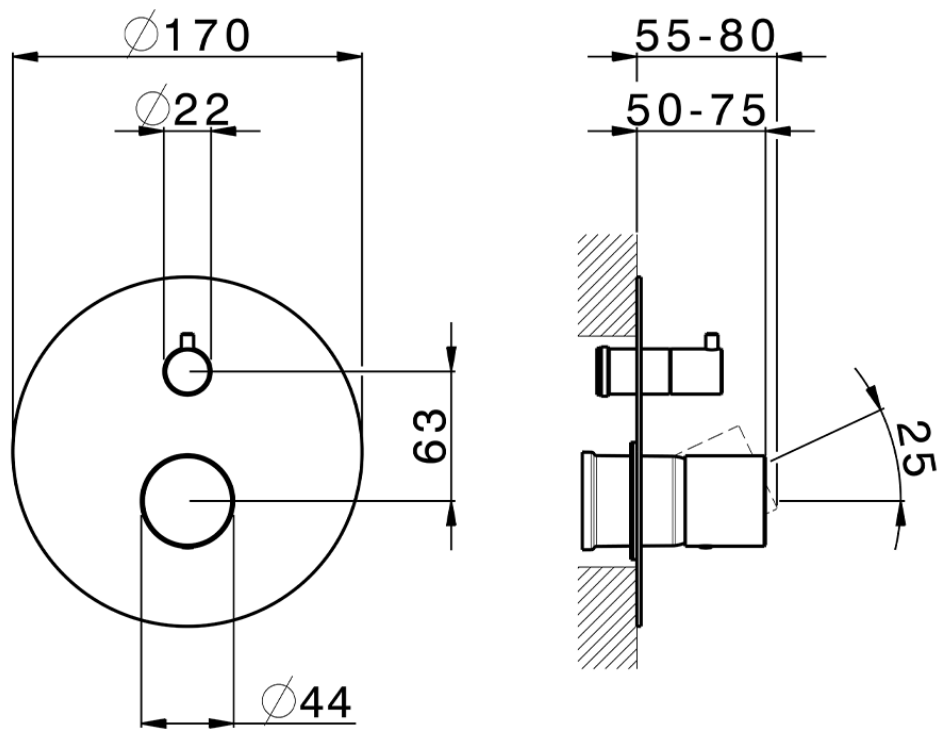

Parte externa monomando baño/ducha empotrado SMOOTH X32_X3002300

X3002300

<https://es.cisal.it/parte-externa-monomando-bano-ducha-empotrado-smooth-x32-x3002300>

2026-06-14