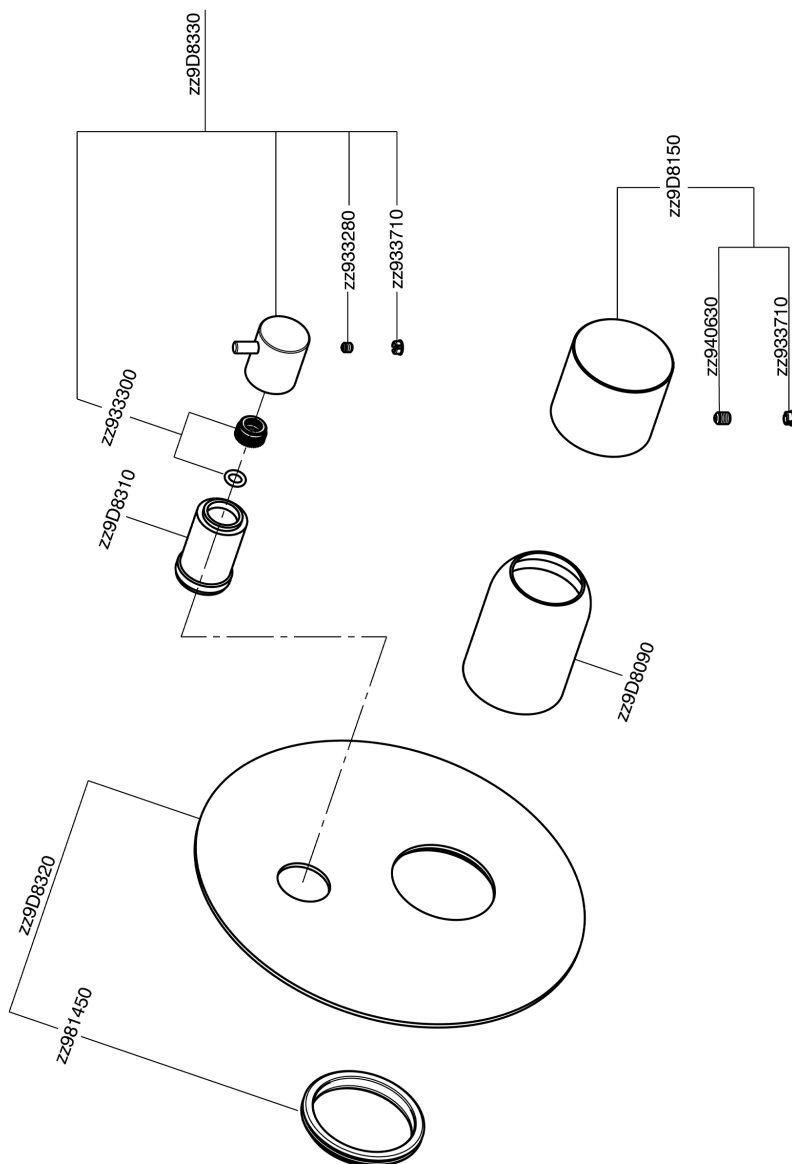

Parte externa monomando baño/ducha empotrado SMOOTH X32_X3002300

X3002300

<https://es.cisal.it/parte-externa-monomando-bano-ducha-empotrado-smooth-x32-x3002300>

2026-06-14