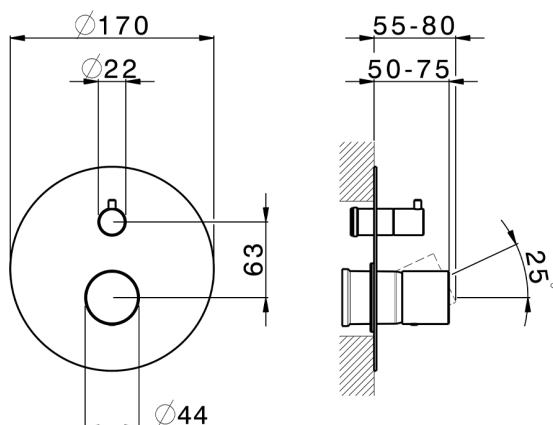

Parte externa monomando baño/ducha empotrado SMOOTH X32_X3002300

MODELO **X3002300**

Parte externa monomando baño/ducha empotrado, Desviador giratorio 2 salidas, sin parte empotrada, para art. Easy-Box ZA000230, con maneta lisa - Inox AISI 316L

ACABADOS DISPONIBLES

-  **D1** D1 Inox Cepillado
-  **5H** 5H Dark Brass Brushed
-  **5L** 5L Brushed Black Titanium
-  **5N** 5N Oro Rosa Cepillado

CARACTERÍSTICAS

Instalación **Empotrado**
Empotrado 1 **ZA000230**

Parte externa monomando baño/ducha empotrado SMOOTH X32_X3002300

X3002300

<https://es.cisal.it/parte-externa-monomando-bano-ducha-empotrado-smooth-x32-x3002300>

2026-06-14