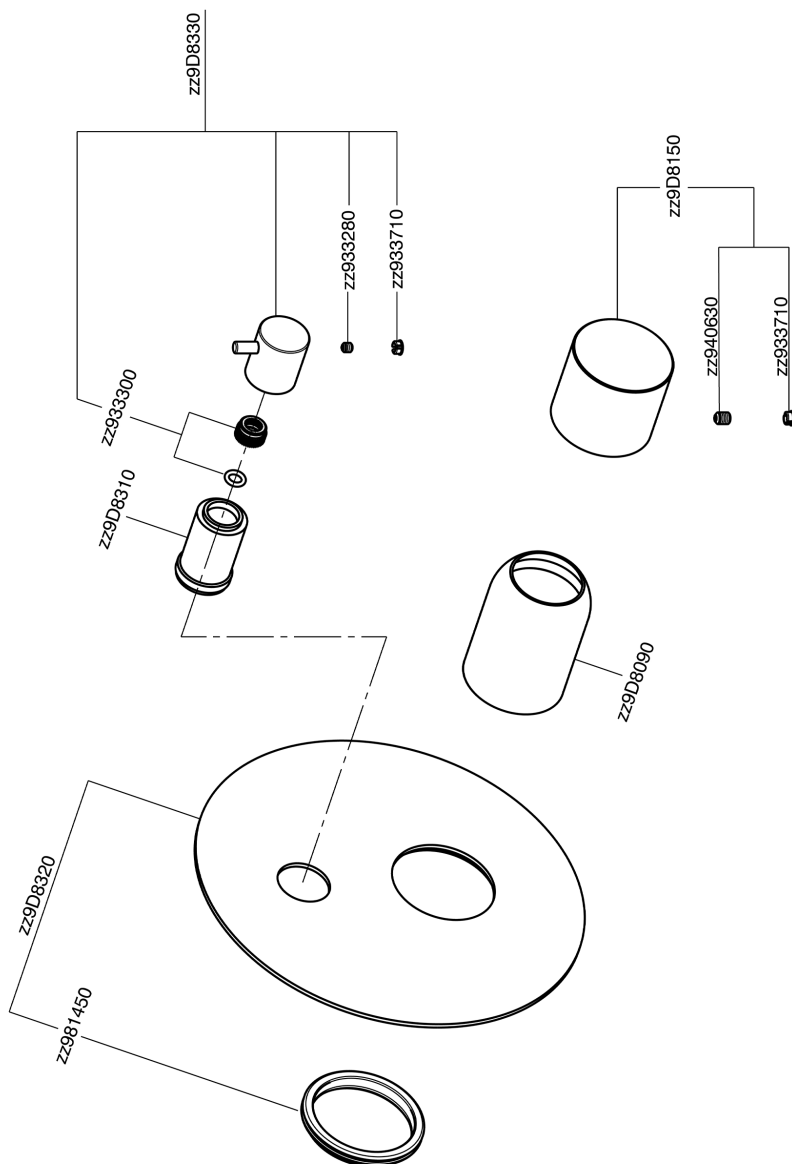

Parte externa monomando baño/ducha empotrado SMOOTH X32_X3002300

MODELO **X3002300**

Parte externa monomando baño/ducha empotrado, Desviador giratorio 2 salidas, sin parte empotrada, para art. Easy-Box ZA000230, con maneta lisa - Inox AISI 316L

ACABADOS DISPONIBLES

-  **D1** D1 Inox Cepillado
-  **5H** 5H Dark Brass Brushed
-  **5L** 5L Brushed Black Titanium
-  **5N** 5N Oro Rosa Cepillado

CARACTERÍSTICAS

Instalación **Empotrado**
Empotrado 1 **ZA000230**

Parte externa monomando baño/ducha empotrado SMOOTH X32_X3002300

X3002300

<https://es.cisal.it/parte-externa-monomando-bano-ducha-empotrado-smooth-x32-x3002300>

2026-06-14