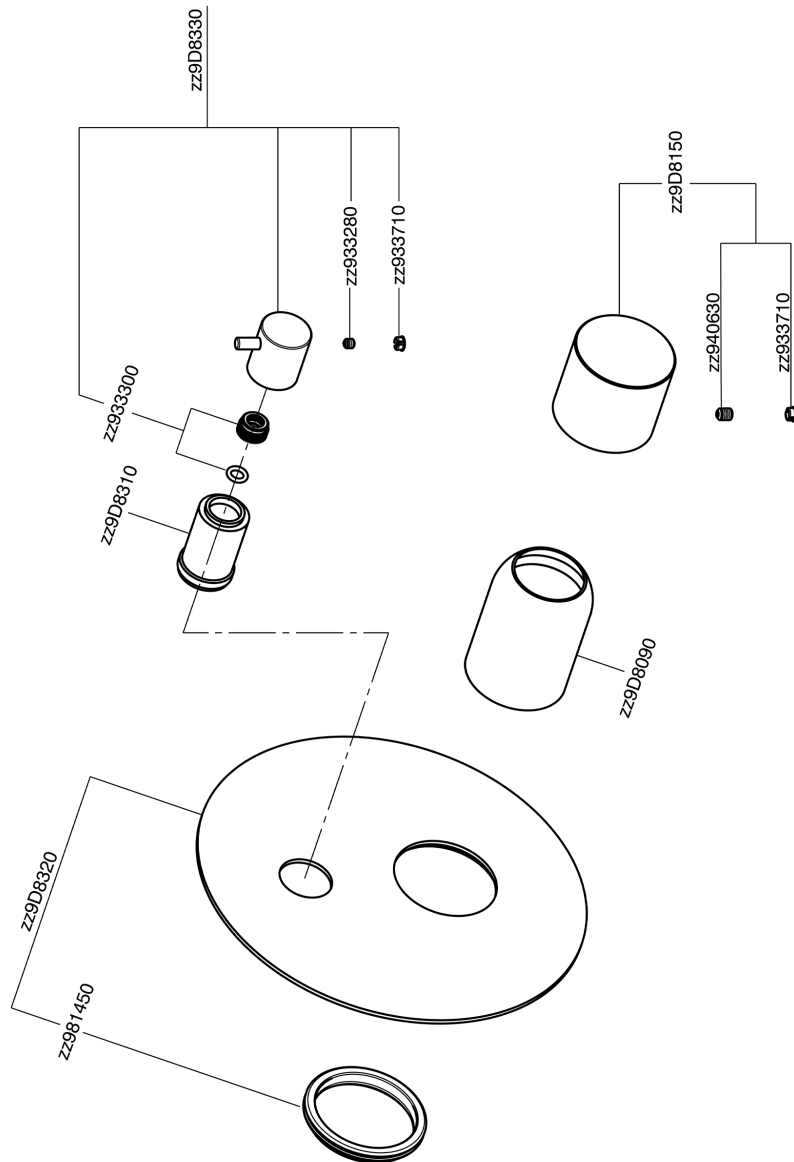

Parte externa monomando baño/ducha empotrado SMOOTH X32_X3002300

MODELO **X3002300**

Parte externa monomando baño/ducha empotrado, Desviador giratorio 2 salidas, sin parte empotrada, para art. Easy-Box ZA000230, con maneta lisa - Inox AISI 316L

ACABADOS DISPONIBLES

-  **D1** D1 Inox Cepillado
-  **5H** 5H Dark Brass Brushed
-  **5L** 5L Brushed Black Titanium
-  **5N** 5N Oro Rosa Cepillado

CARACTERÍSTICAS

Instalación	Empotrado
Empotrado 1	ZA000230

Parte externa monomando baño/ducha empotrado SMOOTH X32_X3002300

X3002300

<https://es.cisal.it/parte-externa-monomando-bano-ducha-empotrado-smooth-x32-x3002300>

2026-04-29