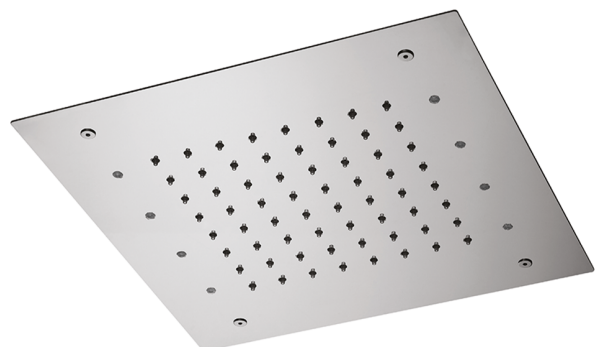

Rociadores de techo 300x300 mm ZEN SHOWER_ZS0C0360

MODELO **ZS0C0360**

Rociadores de techo 300x300 mm, funciones lluvia, cromoterapia, con mando a distancia incluido, acero inoxidable AISI 304

ACABADOS DISPONIBLES

-  **D1** D1 Inox Cepillado
-  **40** 40 Negro Mate
-  **4Q** 4Q Blanco Mate
-  **D2** D2 Inox brillo

CARACTERÍSTICAS

2026-03-16