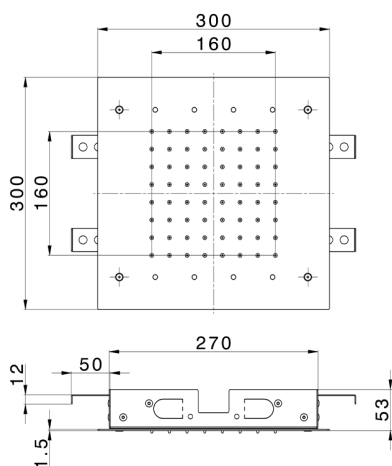

Rociadores de techo 300x300 mm ZEN SHOWER_ZS0C0360

MODELO **ZS0C0360**

Rociadores de techo 300x300 mm, funciones lluvia, cromoterapia, con mando a distancia incluido, acero inoxidable AISI 304

ACABADOS DISPONIBLES

-  **D1** D1 Inox Cepillado
-  **40** 40 Negro Mate
-  **4Q** 4Q Blanco Mate
-  **D2** D2 Inox brillo

CARACTERÍSTICAS

2026-03-16