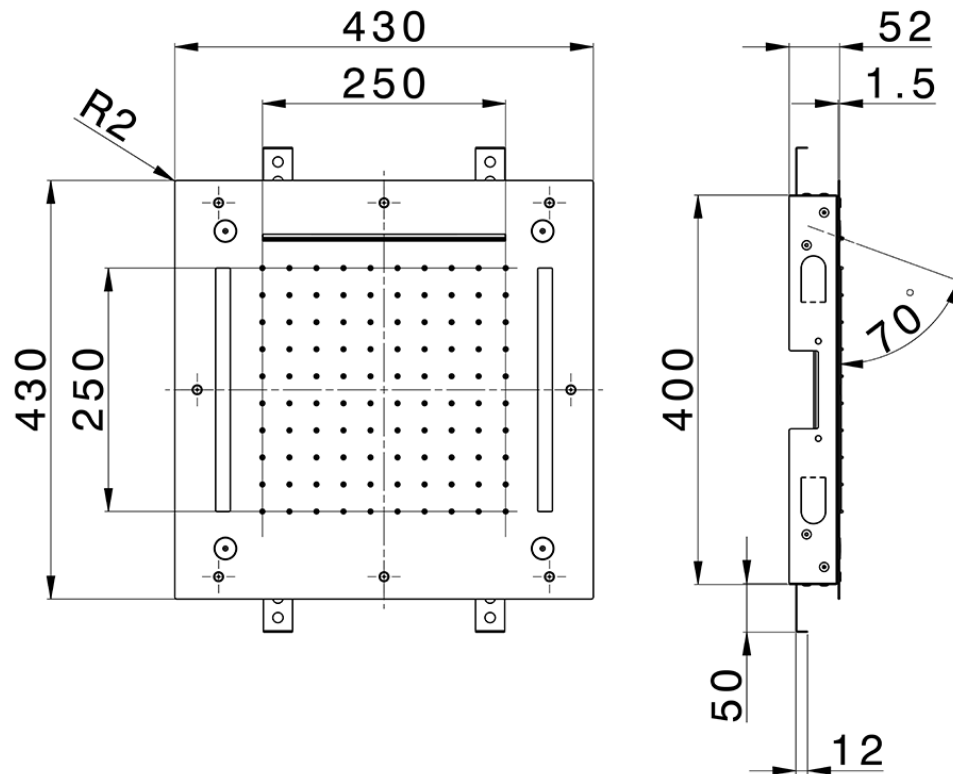

Rociador de techo con cromoterapia 430x430 mm WELLNESS_ZS0C0060

ZS0C0060

<https://es.cisal.it/rociador-de-techo-con-cromoterapia-430x430-mm-wellness-zs0c0060>

2026-04-29