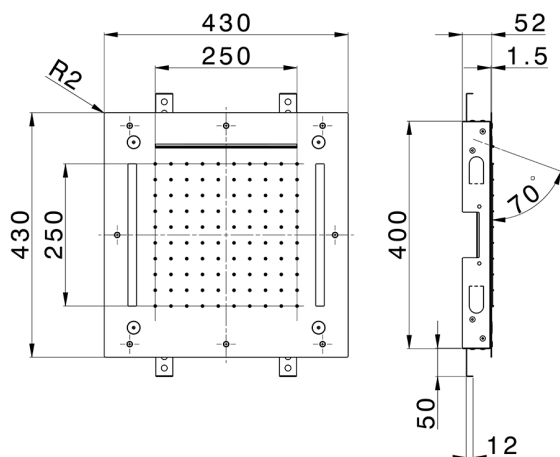

Rociador de techo con cromoterapia 430x430 mm WELLNESS_ZS0C0060

MODELO **ZS0C0060**

Rociador de techo con cromoterapia 430x430 mm, funciones nebulizador de lluvia, funciones cascada, cromoterapia, con mando a distancia incluido, acero inoxidable AISI 304

ACABADOS DISPONIBLES

-  **D1** D1 Inox Cepillado
-  **40** 40 Negro Mate
-  **4Q** 4Q Blanco Mate
-  **5G** 5G Oro Rosa
-  **D2** D2 Inox brillo

CARACTERÍSTICAS

2026-05-01