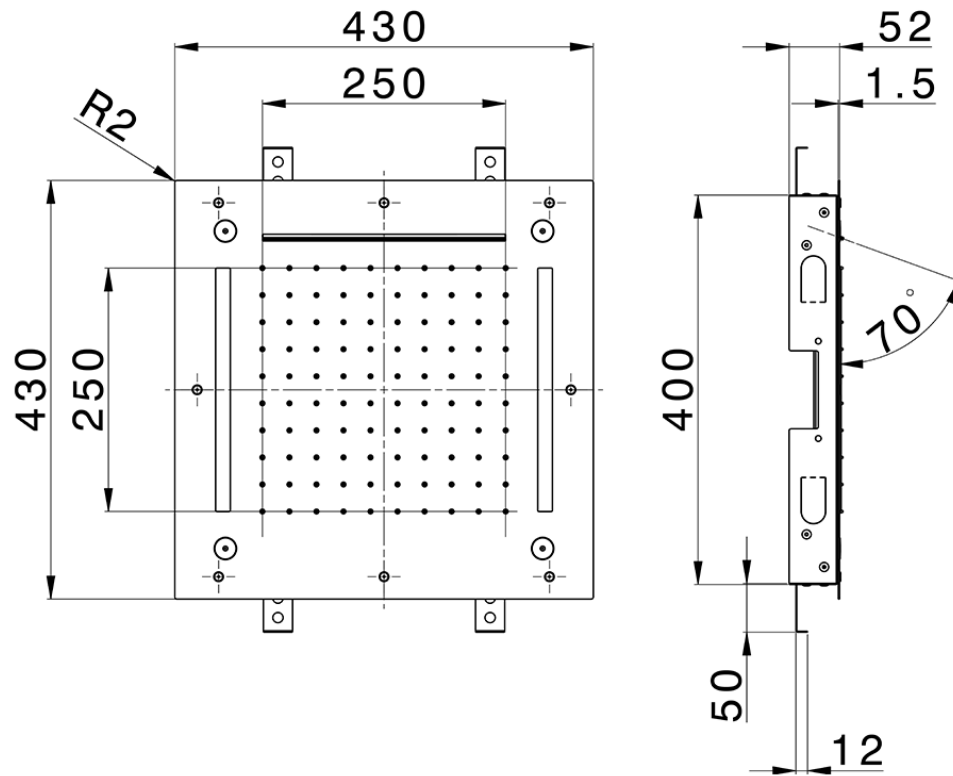

Rociador de techo con cromoterapia 430x430 mm WELLNESS\_ZS0C0060

ZS0C0060

<https://es.cisal.it/rociador-de-techo-con-cromoterapia-430x430-mm-wellness-zs0c0060>

2026-04-29