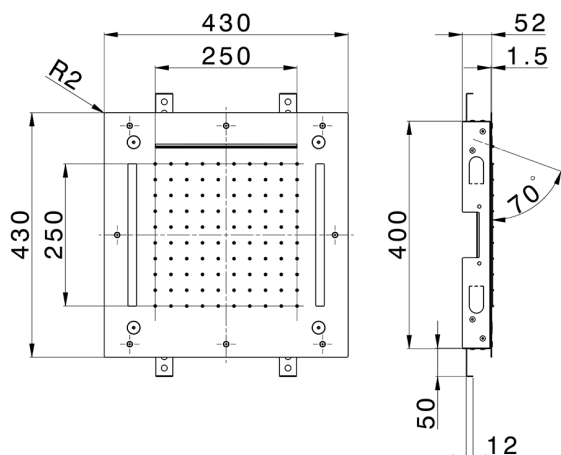

Rociador de techo con cromoterapia 430x430 mm WELLNESS_ZS0C0060

MODELO **ZS0C0060**

Rociador de techo con cromoterapia 430x430 mm, funciones nebulizador de lluvia, funciones cascada, cromoterapia, con mando a distancia incluido, acero inoxidable AISI 304

ACABADOS DISPONIBLES

- **D1** D1 Inox Cepillado
- **40** 40 Negro Mate
- **4Q** 4Q Blanco Mate
- **5G** 5G Oro Rosa
- **D2** D2 Inox brillo

CARACTERÍSTICAS

2026-04-29