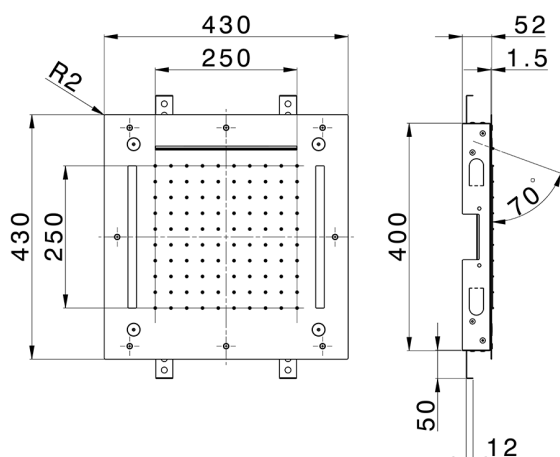

Rociador de techo con cromoterapia 430x430 mm WELLNESS_ZS0C0060

MODELO **ZS0C0060**

Rociador de techo con cromoterapia 430x430 mm, funciones nebulizador de lluvia, funciones cascada, cromoterapia, con mando a distancia incluido, acero inoxidable AISI 304

ACABADOS DISPONIBLES

- **D1** D1 Inox Cepillado
- **40** 40 Negro Mate
- **4Q** 4Q Blanco Mate
- **5G** 5G Oro Rosa
- **D2** D2 Inox brillo

CARACTERÍSTICAS

2026-06-14