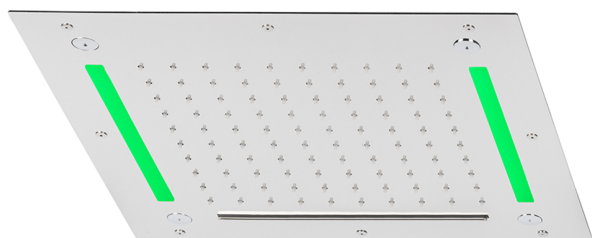

Rociador de techo con cromoterapia 430x430 mm WELLNESS_ZS0C0060

MODELO **ZS0C0060**

Rociador de techo con cromoterapia 430x430 mm, funciones nebulizador de lluvia, funciones cascada, cromoterapia, con mando a distancia incluido, acero inoxidable AISI 304

ACABADOS DISPONIBLES

-  **D1** D1 Inox Cepillado
-  **40** 40 Negro Mate
-  **4Q** 4Q Blanco Mate
-  **5G** 5G Oro Rosa
-  **D2** D2 Inox brillo

CARACTERÍSTICAS

2026-06-14