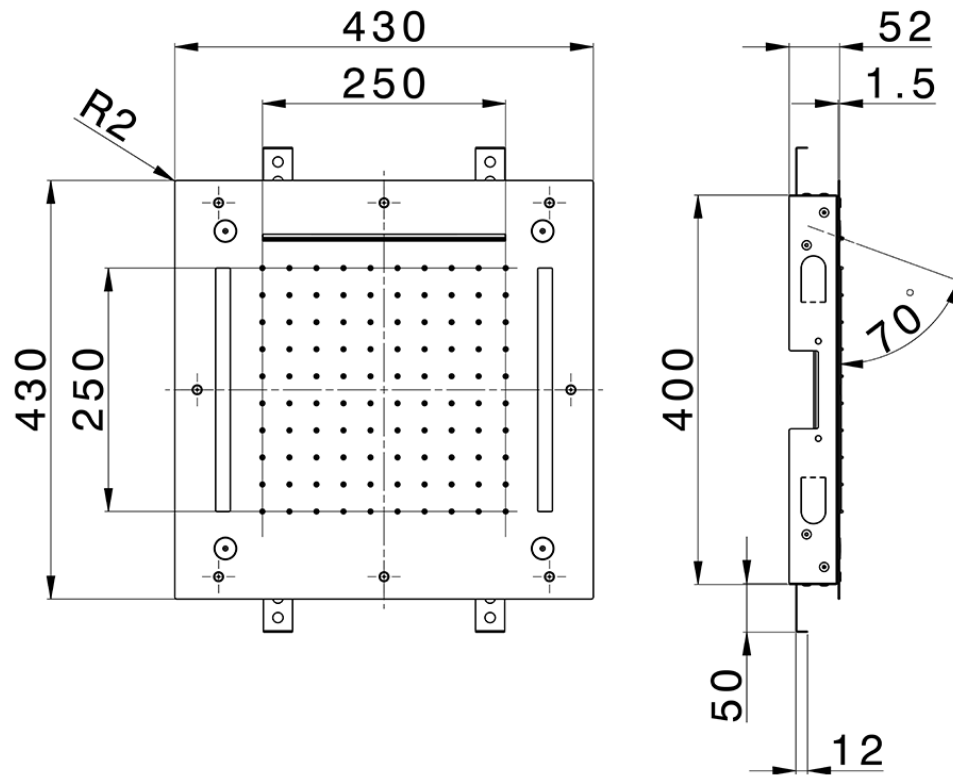

## Rociador de techo con cromoterapia 430x430 mm WELLNESS\_ZS0C0060

ZS0C0060

<https://es.cisal.it/rociador-de-techo-con-cromoterapia-430x430-mm-wellness-zs0c0060>

2026-04-29