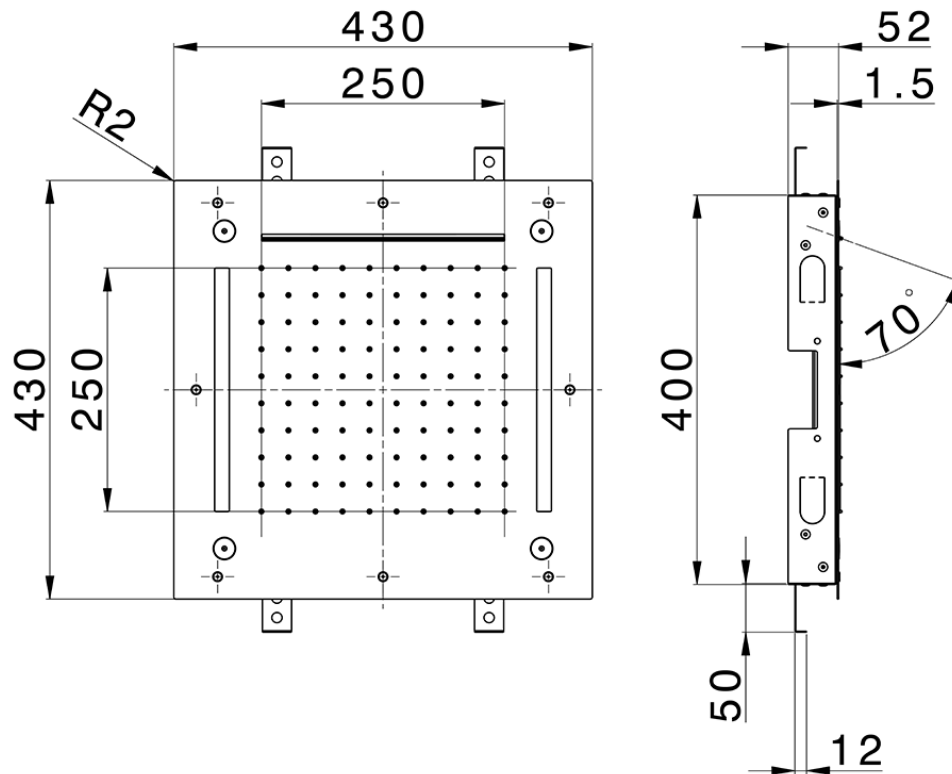

Rociador de techo con cromoterapia 430x430 mm WELLNESS_ZS0C0060

ZS0C0060

<https://es.cisal.it/rociador-de-techo-con-cromoterapia-430x430-mm-wellness-zs0c0060>

2026-06-14