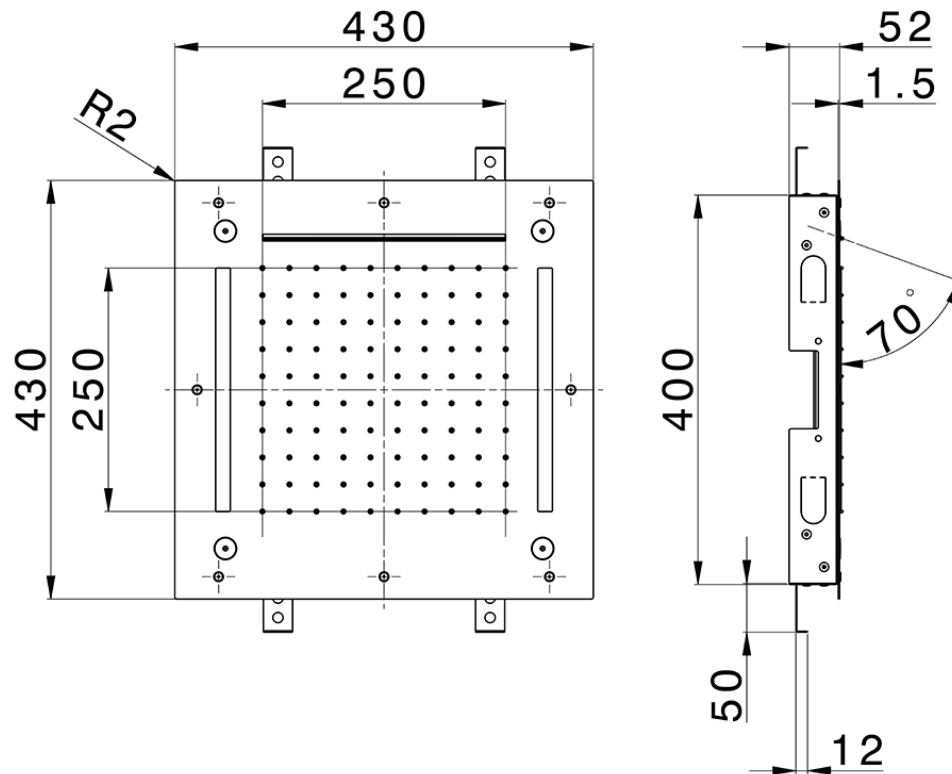

Rociador de techo con cromoterapia 430x430 mm WELLNESS_ZS0C0060

ZS0C0060

<https://es.cisal.it/rociador-de-techo-con-cromoterapia-430x430-mm-wellness-zs0c0060>

2026-06-14