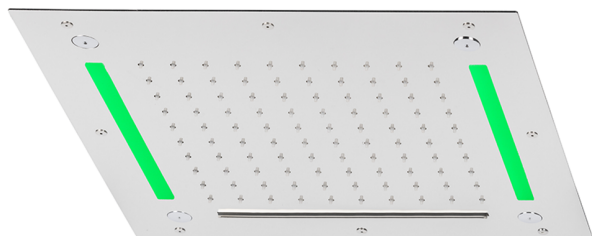

Rociador de techo con cromoterapia 430x430 mm WELLNESS_ZS0C0060

MODELO **ZS0C0060**

Rociador de techo con cromoterapia 430x430 mm, funciones nebulizador de lluvia, funciones cascada, cromoterapia, con mando a distancia incluido, acero inoxidable AISI 304

ACABADOS DISPONIBLES

-  **D1** D1 Inox Cepillado
-  **40** 40 Negro Mate
-  **4Q** 4Q Blanco Mate
-  **5G** 5G Oro Rosa
-  **D2** D2 Inox brillo

CARACTERÍSTICAS

2026-06-14