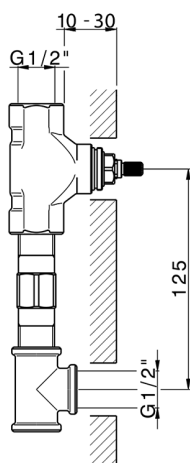

2025-01-15