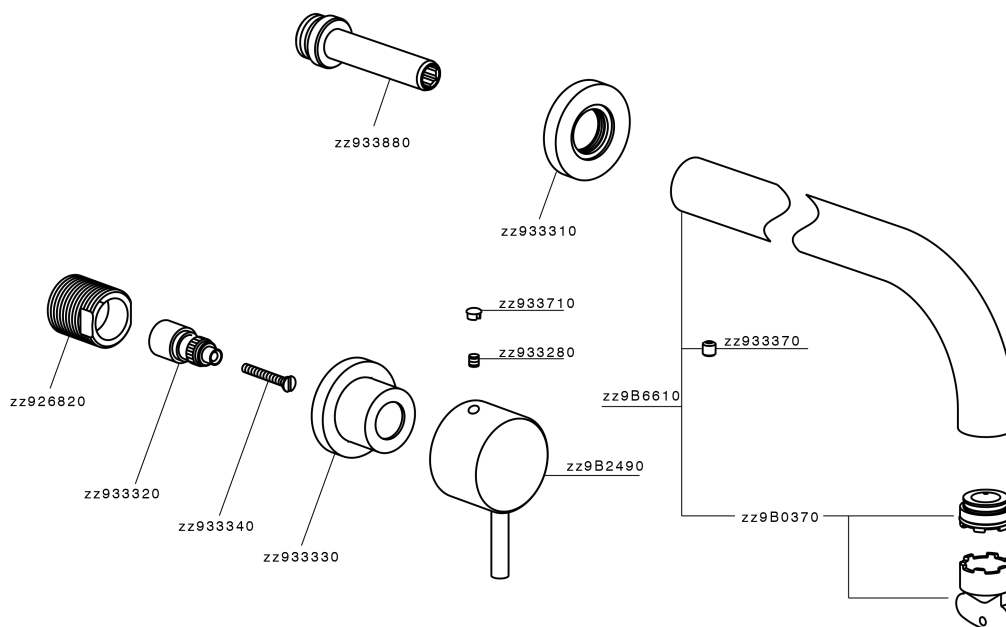

## Parte externa lavabo de pared NUOVA LESS\_LN013515

MODELO **LN013515**

Parte externa lavabo de pared, sin parte empotrada, para art. ZA033511

### CARACTERÍSTICAS

Instalación **Empotrado**  
 Empotrado 1 **ZA033511**

## Parte esterna lavabo de pared NUOVA LESS\_LN013515

LN013515

<https://es.cisal.it/parte-externa-lavabo-de-pared-nuova-less-ln013515>

## Parte empotrada lavabo de pared EMPOTRADO\_ZA033511

MODELO **ZA033511**

Parte empotrada lavabo de pared, con montura de derecha y montura de izquierda

ACABADOS DISPONIBLES

**04** 04 Sin acabado

CARACTERÍSTICAS